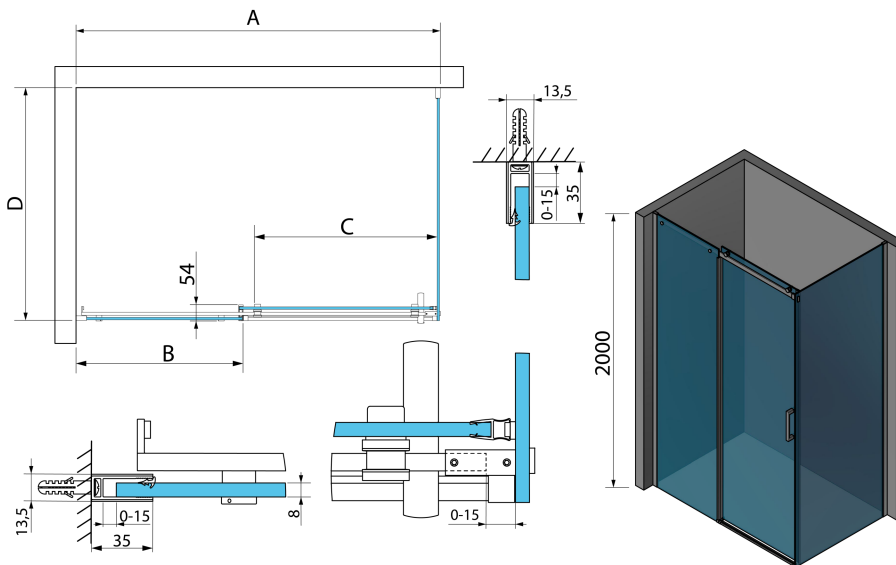

THRON SQUARE Rechteckige Duschkabine 1100x700 mm, quadratische Rollen

Bestellcode: TL1170-5002

Größe

Breite: 1100 mm
 Höhe: 2000 mm
 Tiefe: 700 mm

Eigenschaften

Garantie: 2 Jahre

Technisches Arbeitsblatt

MODEL	A	B	C	D
TL1070-500x	990-1020	458mm	396mm	680-695
TL1080-500x	990-1020	458mm	396mm	780-795
TL1090-500x	990-1020	458mm	396mm	880-895
TL1010-500x	990-1020	458mm	396mm	980-995
TL1170-500x	1090-1110	508mm	446mm	680-695
TL1180-500x	1090-1110	508mm	446mm	780-795
TL1190-500x	1090-1110	508mm	446mm	880-895
TL1110-500x	1090-1110	508mm	446mm	980-995
TL1270-500x	1190-1210	558mm	496mm	680-695
TL1280-500x	1190-1210	558mm	496mm	780-795
TL1290-500x	1190-1210	558mm	496mm	880-895
TL1210-500x	1190-1210	558mm	496mm	980-995
TL1370-500x	1290-1310	608mm	546mm	680-695
TL1380-500x	1290-1310	608mm	546mm	780-795

MODEL	A	B	C	D
TL1390-500x	1290-1310	608mm	546mm	880-895
TL1310-500x	1290-1310	608mm	546mm	980-995
TL1470-500x	1390-1410	658mm	596mm	680-695
TL1480-500x	1390-1410	658mm	596mm	780-795
TL1490-500x	1390-1410	658mm	596mm	880-895
TL1410-500x	1390-1410	658mm	596mm	980-995
TL1570-500x	1490-1510	708mm	646mm	680-695
TL1580-500x	1490-1510	708mm	646mm	780-795
TL1590-500x	1490-1510	708mm	646mm	880-895
TL1510-500x	1490-1510	708mm	646mm	980-995
TL1670-500x	1590-1610	808mm	646mm	680-695
TL1680-500x	1590-1610	808mm	646mm	780-795
TL1690-500x	1590-1610	808mm	646mm	880-895
TL1610-500x	1590-1610	808mm	646mm	980-995