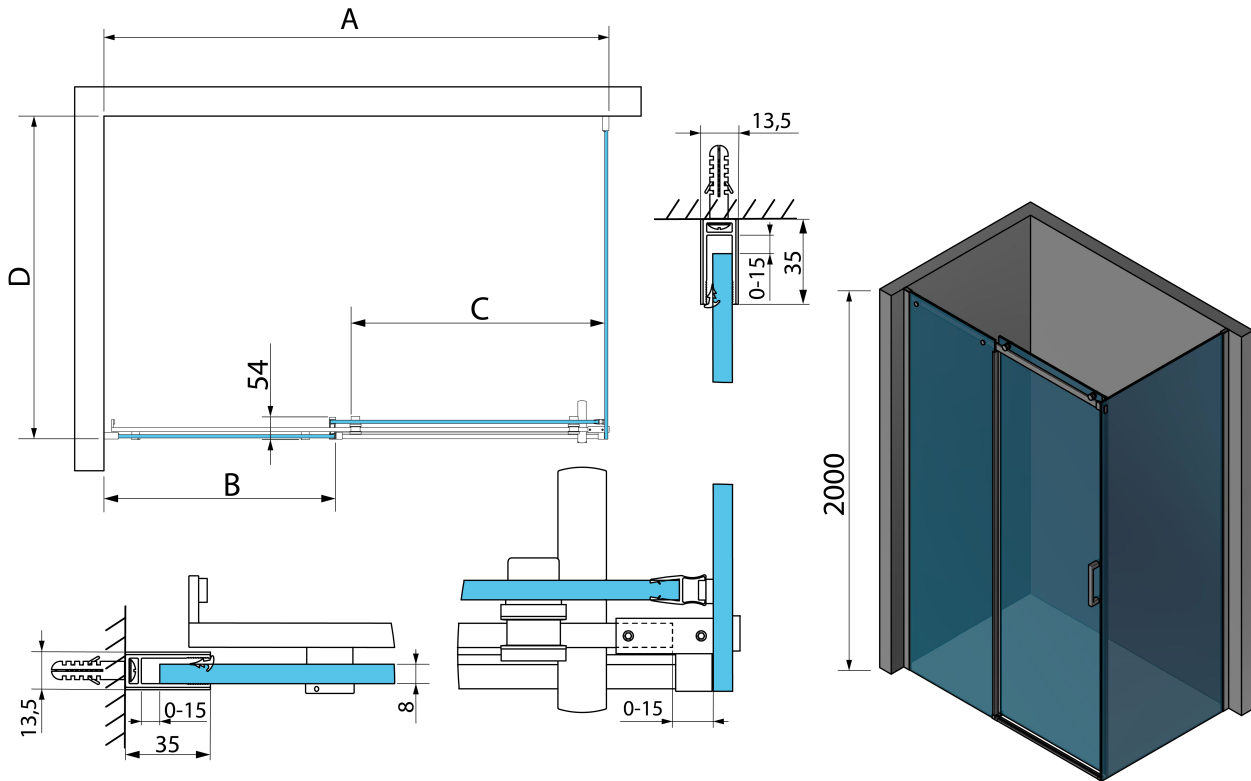

THRON SQUARE Rechteckige Duschkabine 1000x900 mm, quadratische Rollen

Technisches Arbeitsblatt

MODEL	A	B	C	D
TL1070-500x	990-1020	458mm	396mm	680-695
TL1080-500x	990-1020	458mm	396mm	780-795
TL1090-500x	990-1020	458mm	396mm	880-895
TL1010-500x	990-1020	458mm	396mm	980-995
TL1170-500x	1090-1110	508mm	446mm	680-695
TL1180-500x	1090-1110	508mm	446mm	780-795
TL1190-500x	1090-1110	508mm	446mm	880-895
TL1110-500x	1090-1110	508mm	446mm	980-995
TL1270-500x	1190-1210	558mm	496mm	680-695
TL1280-500x	1190-1210	558mm	496mm	780-795
TL1290-500x	1190-1210	558mm	496mm	880-895
TL1210-500x	1190-1210	558mm	496mm	980-995
TL1370-500x	1290-1310	608mm	546mm	680-695
TL1380-500x	1290-1310	608mm	546mm	780-795

MODEL	A	B	C	D
TL1390-500x	1290-1310	608mm	546mm	880-895
TL1310-500x	1290-1310	608mm	546mm	980-995
TL1470-500x	1390-1410	658mm	596mm	680-695
TL1480-500x	1390-1410	658mm	596mm	780-795
TL1490-500x	1390-1410	658mm	596mm	880-895
TL1410-500x	1390-1410	658mm	596mm	980-995
TL1570-500x	1490-1510	708mm	646mm	680-695
TL1580-500x	1490-1510	708mm	646mm	780-795
TL1590-500x	1490-1510	708mm	646mm	880-895
TL1510-500x	1490-1510	708mm	646mm	980-995
TL1670-500x	1590-1610	808mm	646mm	680-695
TL1680-500x	1590-1610	808mm	646mm	780-795
TL1690-500x	1590-1610	808mm	646mm	880-895
TL1610-500x	1590-1610	808mm	646mm	980-995