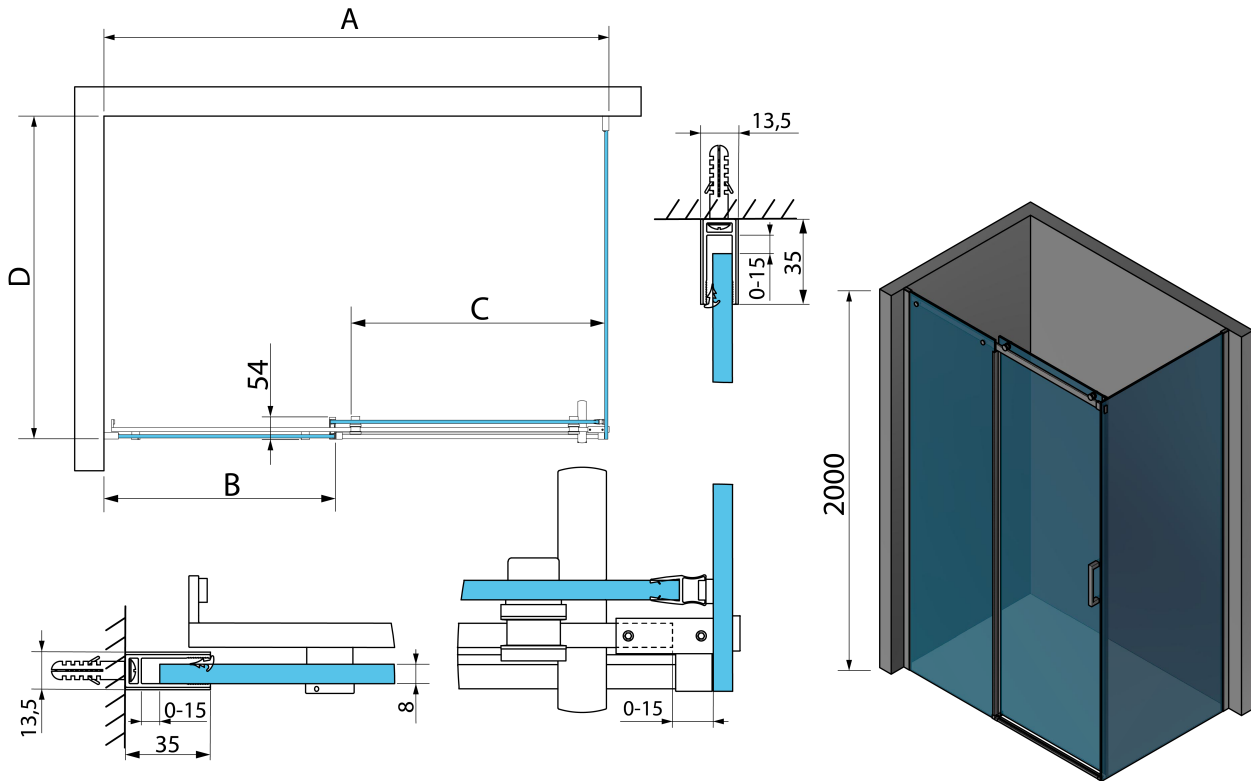

THRON SQUARE Rechteckige Duschkabine 1000x800 mm, quadratische Rollen

Bestellcode: TL1080-5002

Grundinformation

Marke: Polysan
Serie: THRON

Größe

Breite: 1000 mm
Höhe: 2000 mm
Tiefe: 800 mm

Eigenschaften

Farbenprofil: Chrom - Poliertem Aluminium
Form: Rechteckige Duschtrennungen
Öffnungsarten: Schiebetür
Richtung der Öffnung: Universelle
Eingangsbreite: 396 mm
Glasfarbe: Klarglas
Glasbehandlung: Antidrop
Glasdicke: 8 mm
Eigenschaften: Rahmenloses Design
Gewicht / Stück: 74.1 kg
Verpackung: 3 Stück
Garantie: 2 Jahre

THRON SQUARE Rechteckige Duschkabine 1000x800 mm, quadratische Rollen

Technisches Arbeitsblatt

MODEL	A	B	C	D
TL1070-500x	990-1020	458mm	396mm	680-695
TL1080-500x	990-1020	458mm	396mm	780-795
TL1090-500x	990-1020	458mm	396mm	880-895
TL1010-500x	990-1020	458mm	396mm	980-995
TL1170-500x	1090-1110	508mm	446mm	680-695
TL1180-500x	1090-1110	508mm	446mm	780-795
TL1190-500x	1090-1110	508mm	446mm	880-895
TL1110-500x	1090-1110	508mm	446mm	980-995
TL1270-500x	1190-1210	558mm	496mm	680-695
TL1280-500x	1190-1210	558mm	496mm	780-795
TL1290-500x	1190-1210	558mm	496mm	880-895
TL1210-500x	1190-1210	558mm	496mm	980-995
TL1370-500x	1290-1310	608mm	546mm	680-695
TL1380-500x	1290-1310	608mm	546mm	780-795

MODEL	A	B	C	D
TL1390-500x	1290-1310	608mm	546mm	880-895
TL1310-500x	1290-1310	608mm	546mm	980-995
TL1470-500x	1390-1410	658mm	596mm	680-695
TL1480-500x	1390-1410	658mm	596mm	780-795
TL1490-500x	1390-1410	658mm	596mm	880-895
TL1410-500x	1390-1410	658mm	596mm	980-995
TL1570-500x	1490-1510	708mm	646mm	680-695
TL1580-500x	1490-1510	708mm	646mm	780-795
TL1590-500x	1490-1510	708mm	646mm	880-895
TL1510-500x	1490-1510	708mm	646mm	980-995
TL1670-500x	1590-1610	808mm	646mm	680-695
TL1680-500x	1590-1610	808mm	646mm	780-795
TL1690-500x	1590-1610	808mm	646mm	880-895
TL1610-500x	1590-1610	808mm	646mm	980-995