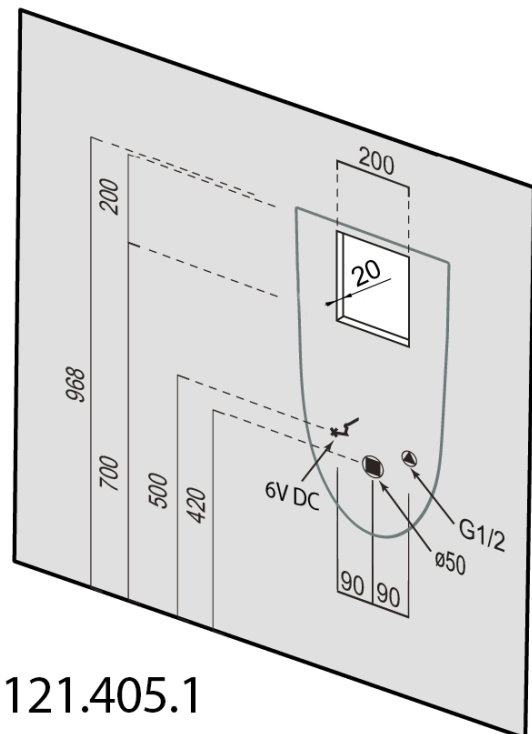

Technisches Arbeitsblatt

121.405.1