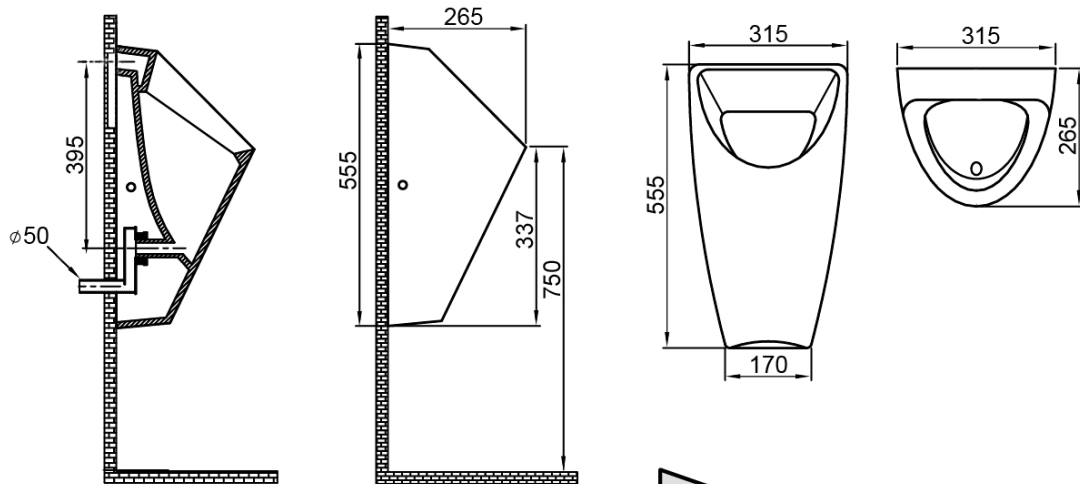

Technisches Arbeitsblatt

121.405.1