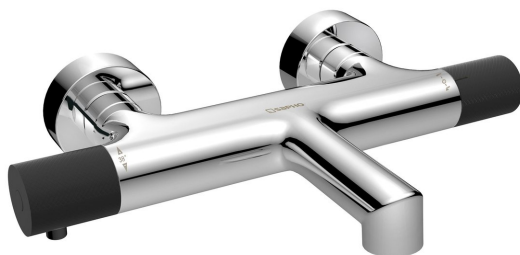

Bestellcode: WD010CB

Grundinformation

Marke: Sapho
Serie: SOLARIS

Größe

Tiefe: 181 mm

Eigenschaften

Farbe: Chrom
Material: Messing
Form: Rund
Installation: Wand 150 mm
Steuerungsart: Thermostat
Schaltertyp für Dusche: Im Griff integriert
Ausstattung: HiTech Therm
Gewicht / Stück: 2.635 kg
Verpackung: 3 Stück
Garantie: 6 Jahre

Ersatzteile

Rosette 60/24 mm, Höhe 20mm, Chrom (Bestellcode: RS211)
Rosette 60/24 mm, Höhe 20mm, schwarz matt (Bestellcode: RS216)
Perlator M24x1 (Bestellcode: AERWS)
Ersatz-Thermostatkartusche (Bestellcode: KU474)
Umsteller (Bestellcode: NDMG410-1)