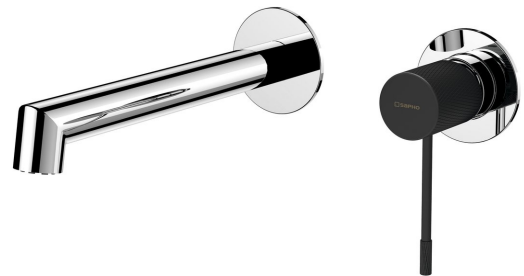

SOLARIS 2-Loch- Waschtischarmatur, Chrom/schwarz matt

Bestellcode: WD008CB

Grundinformation

Marke: Sapho
Serie: SOLARIS

Größe

Tiefe: 194 mm

Eigenschaften

Farbe: Chrom
Material: Messing
Form: Rund
Installation: Unterputz
Steuerungsart: Hebel
**Kartusche-
Durchmesser:** 25 mm
Gewicht / Stück: 1.812 kg
Verpackung: 2 Stück
Garantie: 6 Jahre