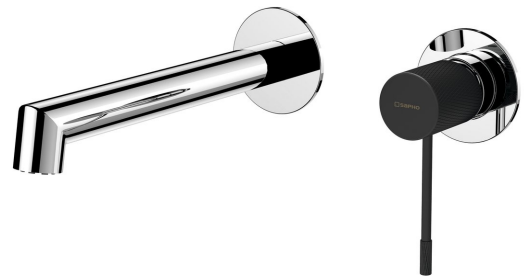

# SOLARIS 2-Loch- Waschtischarmatur, Chrom/schwarz matt

**Bestellcode:** WD008CB

## Grundinformation

**Marke:** Sapho  
**Serie:** SOLARIS

## Größe

**Tiefe:** 194 mm

## Eigenschaften

**Farbe:** Chrom  
**Material:** Messing  
**Form:** Rund  
**Installation:** Unterputz  
**Steuerungsart:** Hebel  
**Kartusche-  
Durchmesser:** 25 mm  
**Gewicht / Stück:** 1.812 kg  
**Verpackung:** 2 Stück  
**Garantie:** 6 Jahre