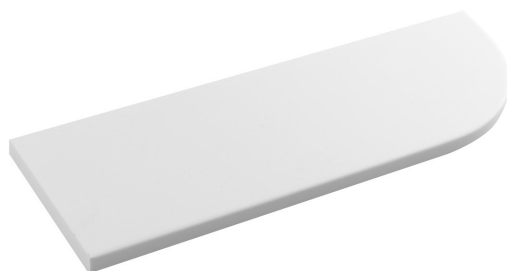

# ABELINE Rockstone-Ablage, 300x100mm, abgerundete Ecke, weiß matt

**Bestellcode:** AE300-0101

## Grundinformation

**Marke:** Sapho  
**Serie:** ABELINE

## Größe

**Länge:** 300 mm  
**Breite:** 300 mm  
**Höhe:** 12 mm  
**Tiefe:** 100 mm

## Eigenschaften

**Farbe:** Weiß  
**Material:** Solid Surface - Kunststein  
**Form:** Rund  
**Art:** Regal: ecke  
**Installation:** Kleben  
**Gewicht / Stück:** 0.965 kg  
**Verpackung:** 1 Stück  
**Garantie:** 2 Jahre