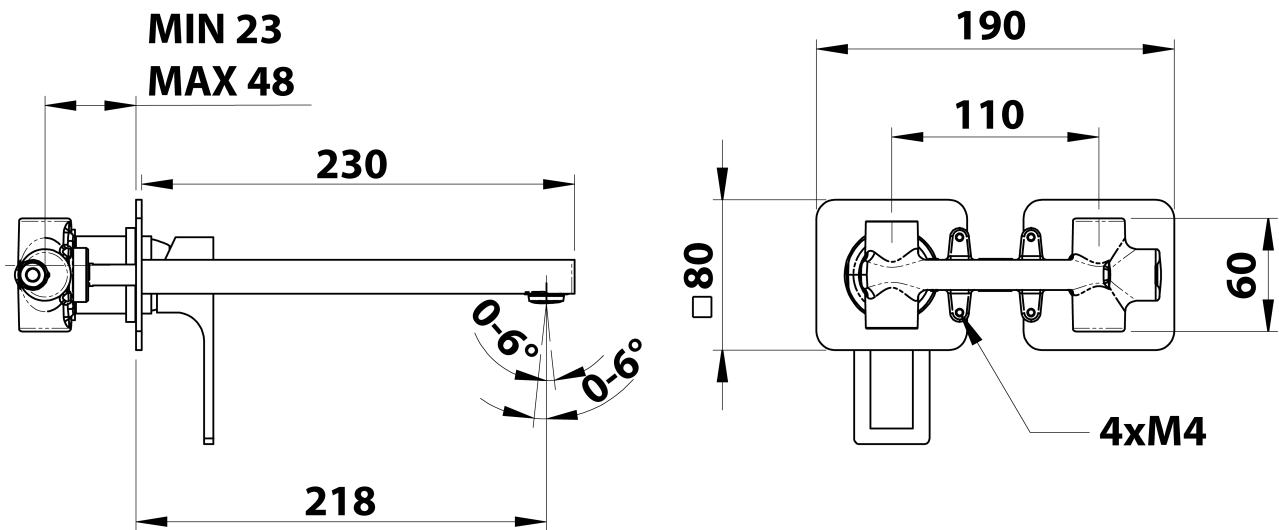

Bestellcode: FT118/15

Grundinformation

Marke: Sapho
Serie: FORATA

Größe

Breite: 190 mm
Höhe: 80 mm
Tiefe: 218 mm

Eigenschaften

Farbe: Schwarz mat
Material: Messing
Form: Eckig
Installation: Unterputz
Steuerungsart: Hebel
Kartusche-
Durchmesser: 35 mm
Gewicht / Stück: 3.063 kg
Verpackung: 1 Stück
Garantie: 6 Jahre

Ersatzteile

KEROX ECO Ersatzkartusche niedrig, 35mm (Bestellcode: 2121B2)

KEROX Ersatzkartusche niedrig, 35mm (Bestellcode: 2121B)

Technisches Arbeitsblatt

**COLD WATER
G1/2"**

**HOT WATER
G1/2"**