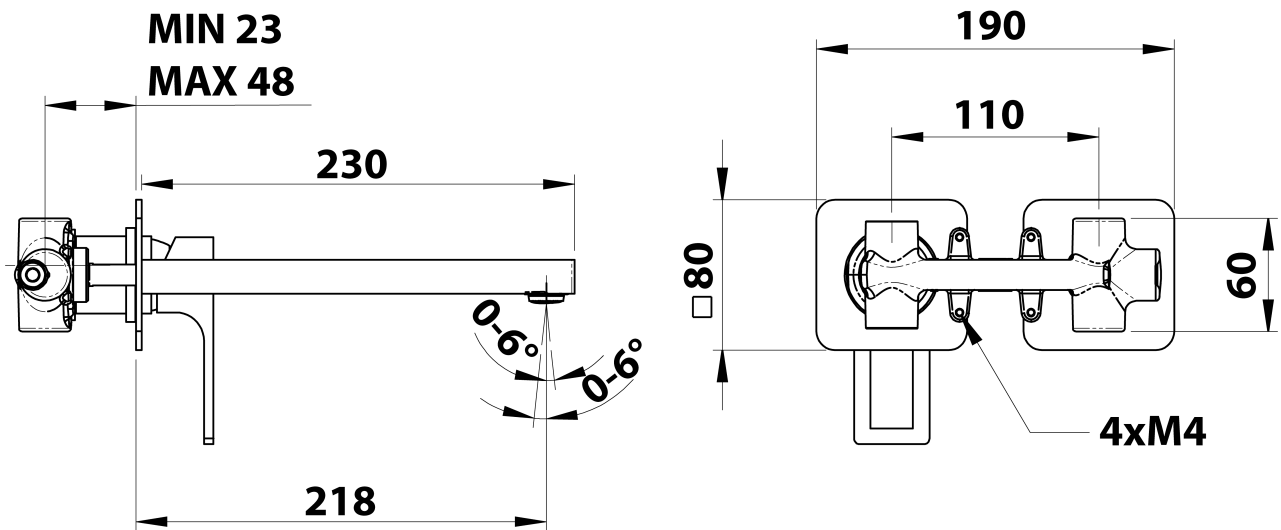

Bestellcode: FT118/15

Grundinformation

Marke: Sapho
Serie: FORATA

Größe

Breite: 190 mm
Höhe: 80 mm
Tiefe: 218 mm

Eigenschaften

Farbe: Schwarz mat
Material: Messing
Form: Eckig
Installation: Unterputz
Steuerungsart: Hebel
Kartusche-
Durchmesser: 35 mm
Gewicht / Stück: 3.063 kg
Verpackung: 1 Stück
Garantie: 6 Jahre

Ersatzteile

KEROX ECO Ersatzkartusche niedrig, 35mm (Bestellcode: 2121B2)

KEROX Ersatzkartusche niedrig, 35mm (Bestellcode: 2121B)

Technisches Arbeitsblatt

COLD WATER
G1/2"

HOT WATER
G1/2"