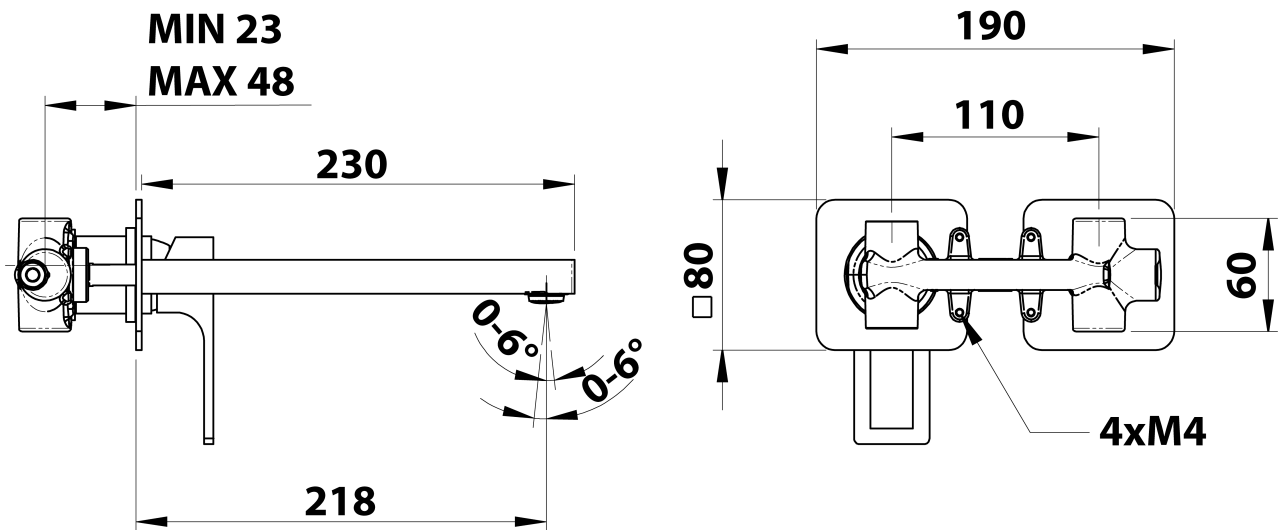

Bestellcode: FT118/15

Grundinformation

Marke: Sapho
Serie: FORATA

Größe

Breite: 190 mm
Höhe: 80 mm
Tiefe: 218 mm

Eigenschaften

Farbe: Schwarz mat
Material: Messing
Form: Eckig
Installation: Unterputz
Steuerungsart: Hebel
**Kartusche-
Durchmesser:** 35 mm
Gewicht / Stück: 3.063 kg
Verpackung: 1 Stück
Garantie: 6 Jahre

Ersatzteile

KEROX ECO Ersatzkartusche niedrig, 35mm (Bestellcode: 2121B2)

KEROX Ersatzkartusche niedrig, 35mm (Bestellcode: 2121B)

Technisches Arbeitsblatt

**COLD WATER
G1/2"**

**HOT WATER
G1/2"**