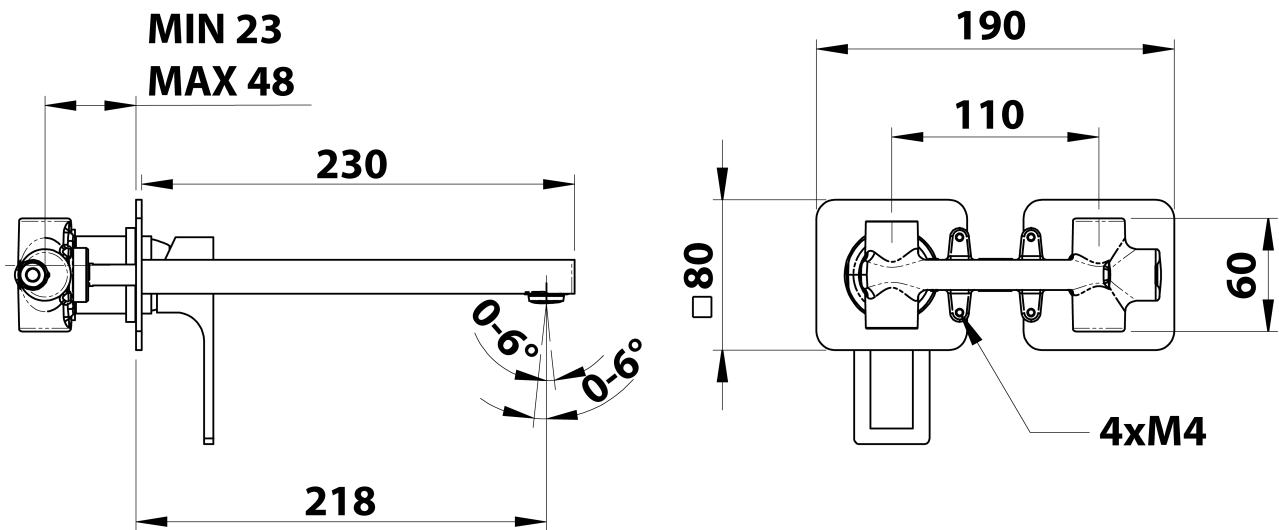

Bestellcode: FT118/15

Grundinformation

Marke: Sapho
Serie: FORATA

Größe

Breite: 190 mm
Höhe: 80 mm
Tiefe: 218 mm

Eigenschaften

Farbe: Schwarz mat
Material: Messing
Form: Eckig
Installation: Unterputz
Steuerungsart: Hebel
Kartusche-
Durchmesser: 35 mm
Gewicht / Stück: 3.063 kg
Verpackung: 1 Stück
Garantie: 6 Jahre

Ersatzteile

KEROX ECO Ersatzkartusche niedrig, 35mm (Bestellcode: 2121B2)

KEROX Ersatzkartusche niedrig, 35mm (Bestellcode: 2121B)

Technisches Arbeitsblatt

COLD WATER
G1/2"

HOT WATER
G1/2"