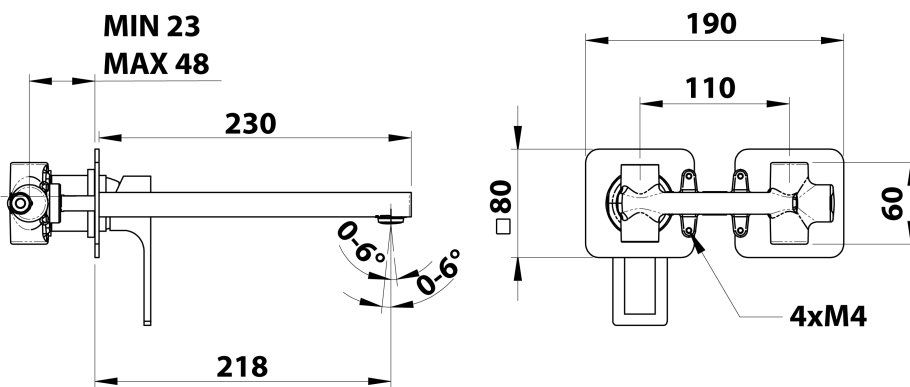

FORATA Unterputz-Waschtischarmatur, schwarz matt

Bestellcode: FT118/15

Größe

Breite: 190 mm

Höhe: 80 mm

Tiefe: 218 mm

Eigenschaften

Farbe: Schwarz mat

Material: Messing

Garantie: 6 Jahre

Technisches Arbeitsblatt

**COLD WATER
G1/2"**

**HOT WATER
G1/2"**