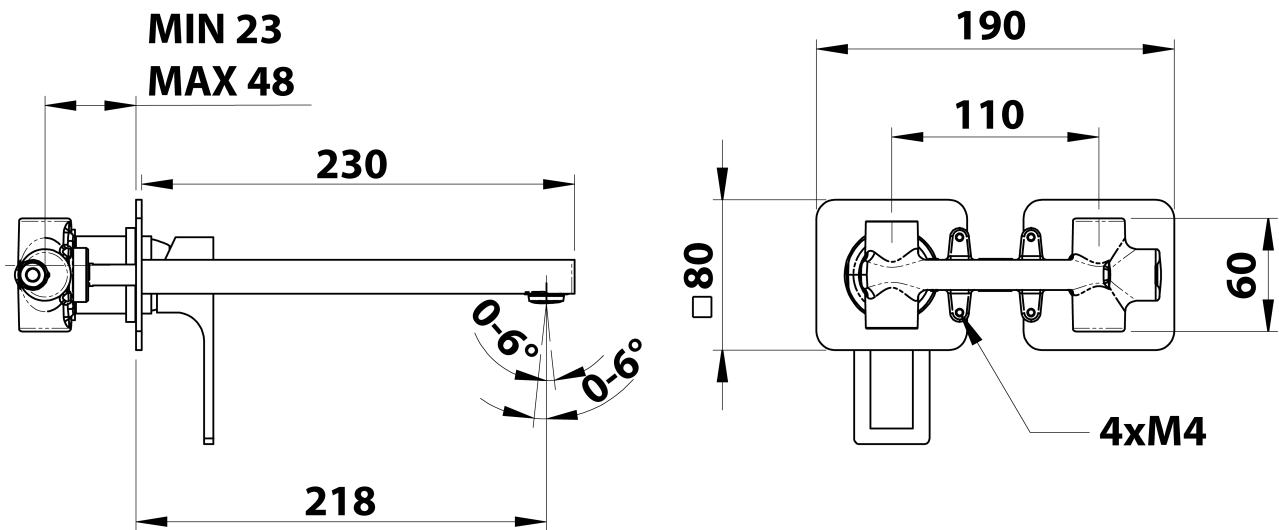

Bestellcode: FT118/14

Grundinformation

Marke: Sapho
Serie: FORATA

Größe

Breite: 190 mm
Höhe: 80 mm
Tiefe: 218 mm

Eigenschaften

Farbe: Weiß matt
Material: Messing
Form: Eckig
Installation: Unterputz
Steuerungsart: Hebel
**Kartusche-
Durchmesser:** 35 mm
Gewicht / Stück: 3.063 kg
Verpackung: 1 Stück
Garantie: 6 Jahre

Ersatzteile

KEROX ECO Ersatzkartusche niedrig, 35mm (Bestellcode: 2121B2)

KEROX Ersatzkartusche niedrig, 35mm (Bestellcode: 2121B)

Technisches Arbeitsblatt

**COLD WATER
G1/2"**

**HOT WATER
G1/2"**