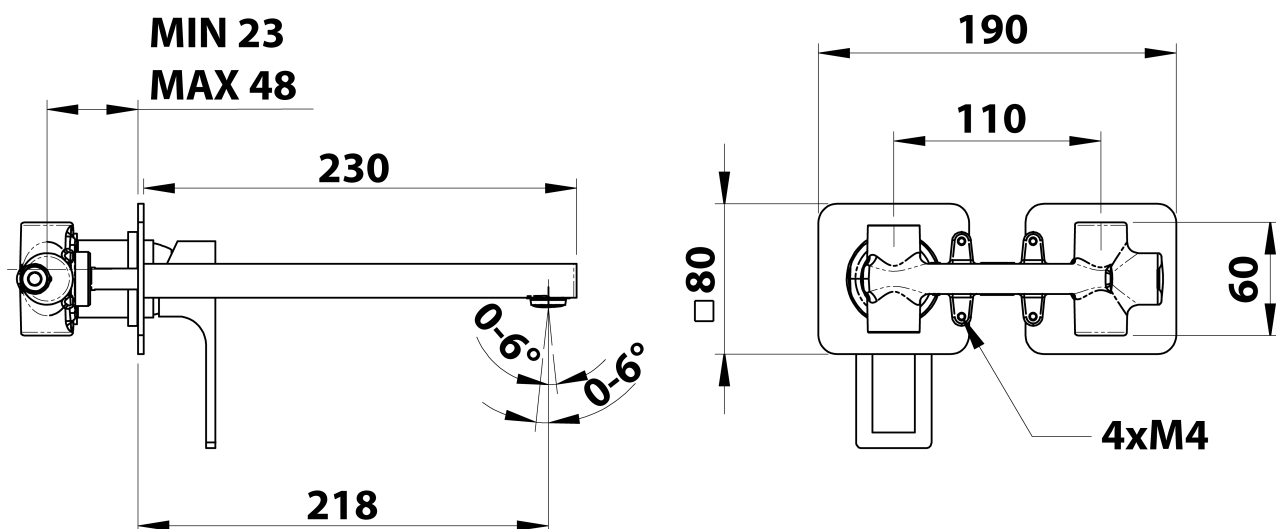

Bestellcode: FT118/14

Grundinformation

Marke: Sapho
Serie: FORATA

Größe

Breite: 190 mm
Höhe: 80 mm
Tiefe: 218 mm

Eigenschaften

Farbe: Weiß matt
Material: Messing
Form: Eckig
Installation: Unterputz
Steuerungsart: Hebel
**Kartusche-
Durchmesser:** 35 mm
Gewicht / Stück: 3.063 kg
Verpackung: 1 Stück
Garantie: 6 Jahre

Ersatzteile

KEROX ECO Ersatzkartusche niedrig, 35mm (Bestellcode: 2121B2)

KEROX Ersatzkartusche niedrig, 35mm (Bestellcode: 2121B)

Technisches Arbeitsblatt

**COLD WATER
G1/2"**

**HOT WATER
G1/2"**