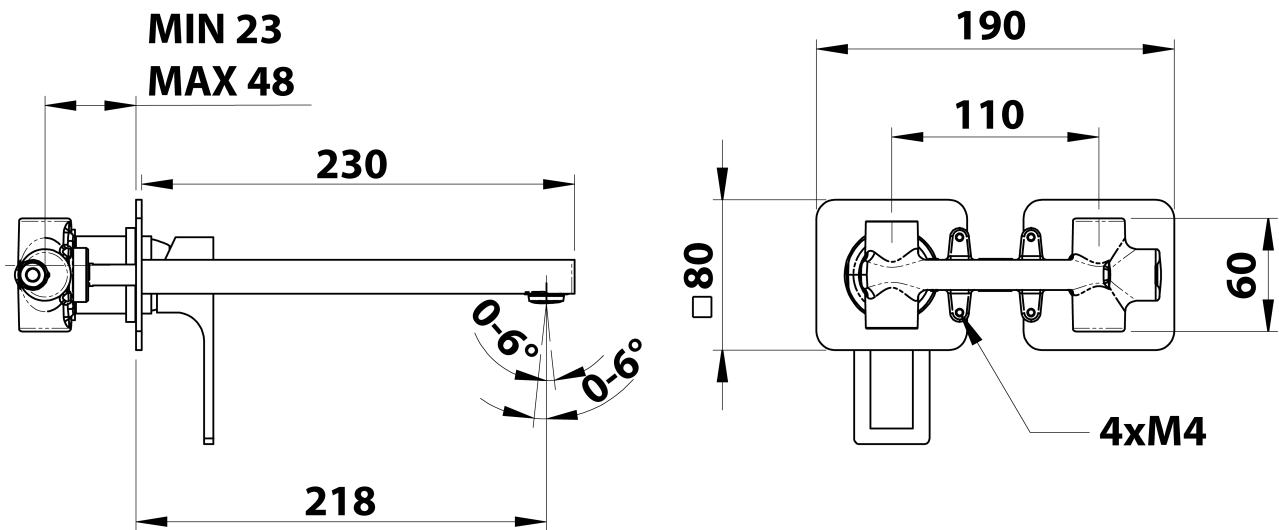

Technisches Arbeitsblatt