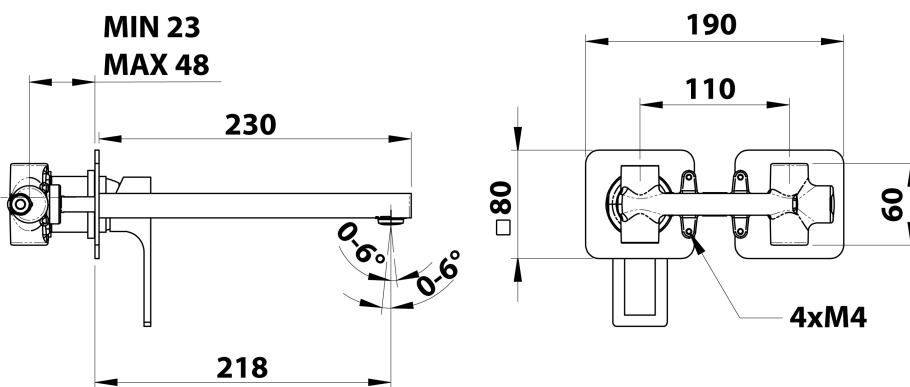

FORATA Unterputz-Waschtischarmatur, weiß matt

Bestellcode: FT118/14

Größe

Breite: 190 mm
Höhe: 80 mm
Tiefe: 218 mm

Eigenschaften

Farbe: Weiß matt
Material: Messing
Garantie: 6 Jahre

Technisches Arbeitsblatt

COLD WATER
G1/2"

HOT WATER
G1/2"