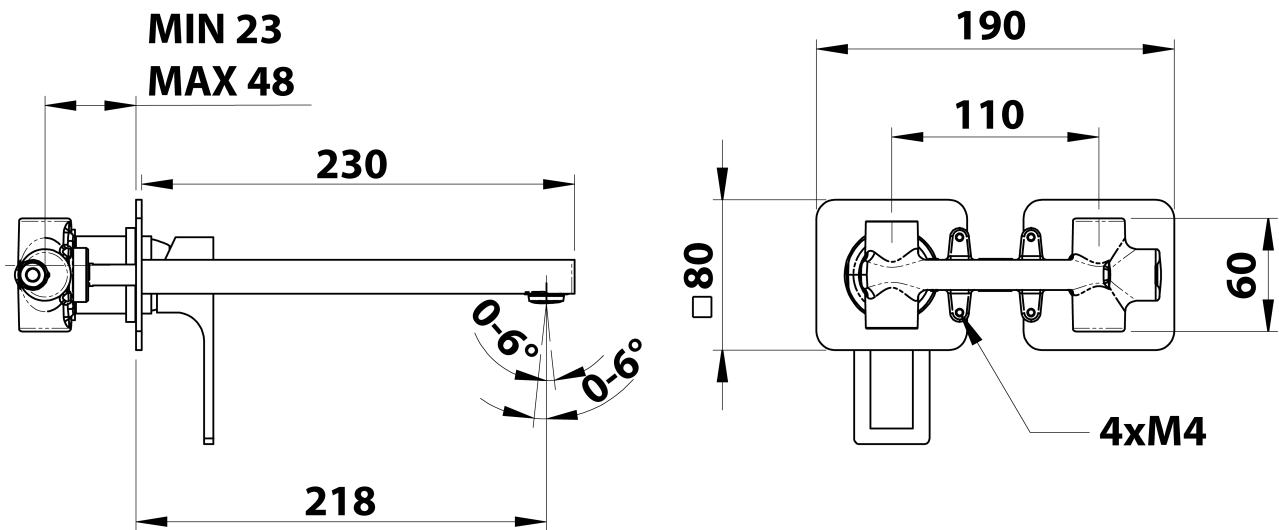

Bestellcode: FT118

Grundinformation

Marke: Sapho
Serie: FORATA

Größe

Breite: 190 mm
Höhe: 80 mm
Tiefe: 218 mm

Eigenschaften

Farbe: Chrom
Material: Messing
Form: Eckig
Installation: Unterputz
Steuerungsart: Hebel
**Kartusche-
Durchmesser:** 35 mm
Gewicht / Stück: 3.063 kg
Verpackung: 1 Stück
Garantie: 6 Jahre

Ersatzteile

KEROX ECO Ersatzkartusche niedrig, 35mm (Bestellcode: 2121B2)

KEROX Ersatzkartusche niedrig, 35mm (Bestellcode: 2121B)

Technisches Arbeitsblatt

COLD WATER
G1/2"

HOT WATER
G1/2"