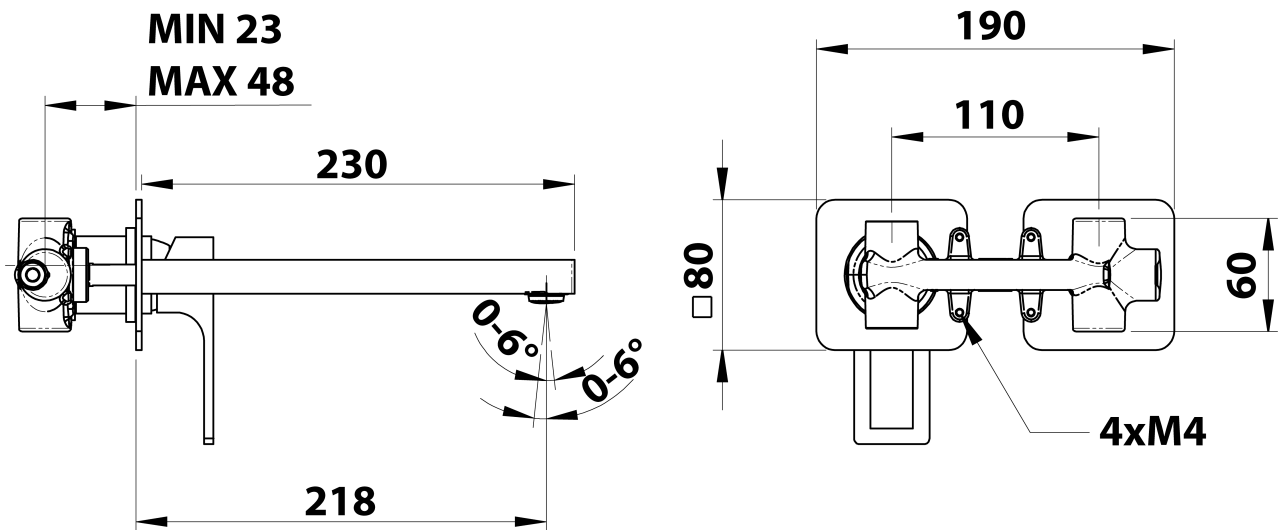

Bestellcode: FT118

Grundinformation

Marke: Sapho
Serie: FORATA

Größe

Breite: 190 mm
Höhe: 80 mm
Tiefe: 218 mm

Eigenschaften

Farbe: Chrom
Material: Messing
Form: Eckig
Installation: Unterputz
Steuerungsart: Hebel
Kartusche-
Durchmesser: 35 mm
Gewicht / Stück: 3.063 kg
Verpackung: 1 Stück
Garantie: 6 Jahre

Ersatzteile

KEROX ECO Ersatzkartusche niedrig, 35mm (Bestellcode: 2121B2)

KEROX Ersatzkartusche niedrig, 35mm (Bestellcode: 2121B)

Technisches Arbeitsblatt

**COLD WATER
G1/2"**

**HOT WATER
G1/2"**