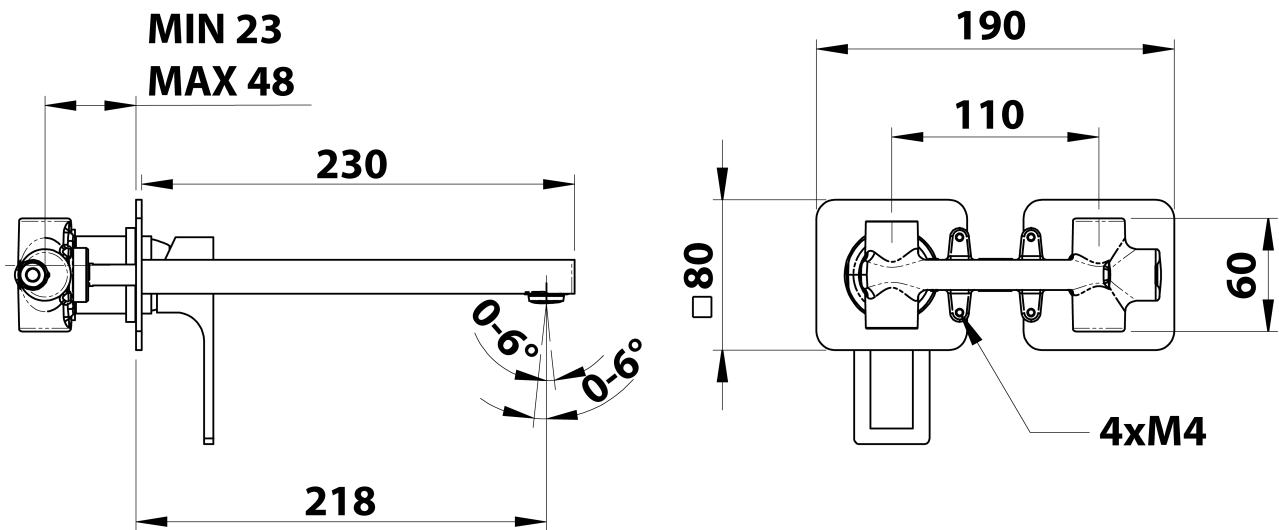

Bestellcode: FT118

Grundinformation

Marke: Sapho
Serie: FORATA

Größe

Breite: 190 mm
Höhe: 80 mm
Tiefe: 218 mm

Eigenschaften

Farbe: Chrom
Material: Messing
Form: Eckig
Installation: Unterputz
Steuerungsart: Hebel
**Kartusche-
Durchmesser:** 35 mm
Gewicht / Stück: 3.063 kg
Verpackung: 1 Stück
Garantie: 6 Jahre

Ersatzteile

KEROX ECO Ersatzkartusche niedrig, 35mm (Bestellcode: 2121B2)

KEROX Ersatzkartusche niedrig, 35mm (Bestellcode: 2121B)

Technisches Arbeitsblatt

**COLD WATER
G1/2"**

**HOT WATER
G1/2"**