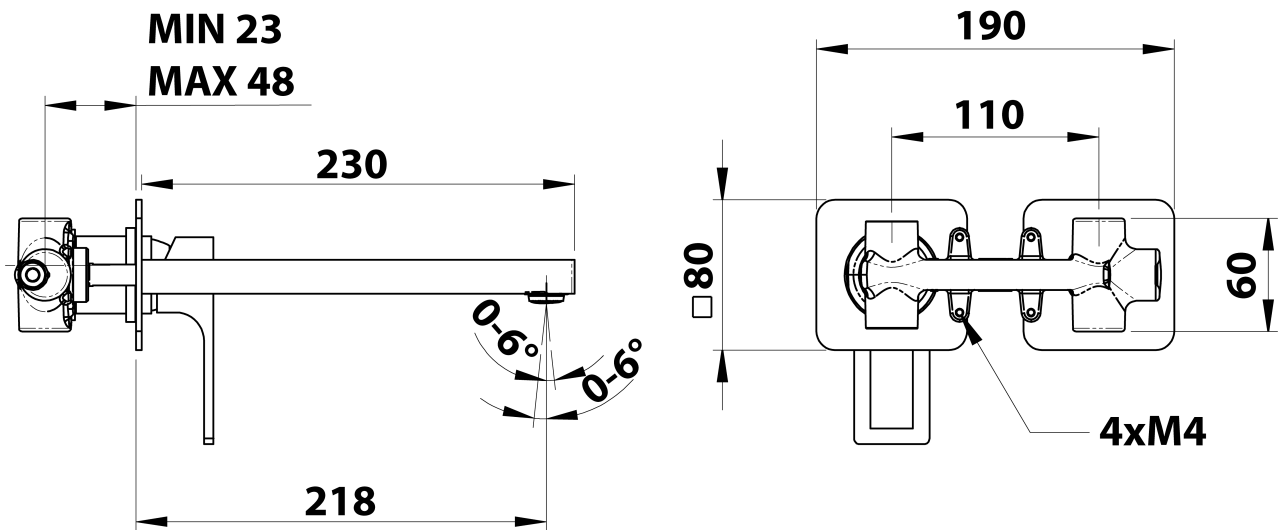

Bestellcode: FT118

Grundinformation

Marke: Sapho
Serie: FORATA

Größe

Breite: 190 mm
Höhe: 80 mm
Tiefe: 218 mm

Eigenschaften

Farbe: Chrom
Material: Messing
Form: Eckig
Installation: Unterputz
Steuerungsart: Hebel
Kartusche-
Durchmesser: 35 mm
Gewicht / Stück: 3.063 kg
Verpackung: 1 Stück
Garantie: 6 Jahre

Ersatzteile

KEROX ECO Ersatzkartusche niedrig, 35mm (Bestellcode: 2121B2)

KEROX Ersatzkartusche niedrig, 35mm (Bestellcode: 2121B)

Technisches Arbeitsblatt

COLD WATER
G1/2"

HOT WATER
G1/2"