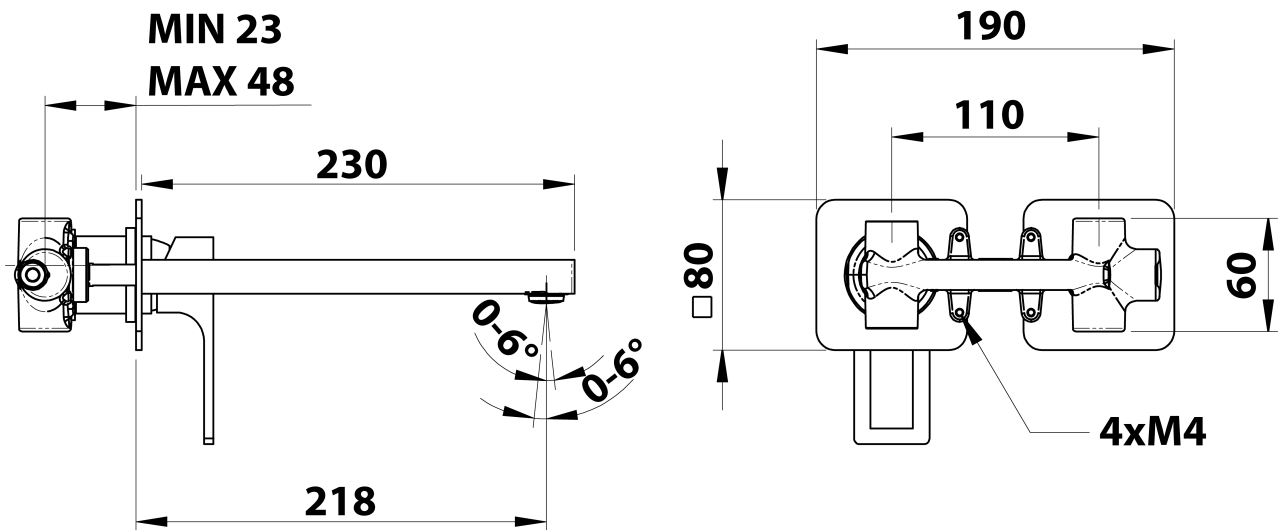

Bestellcode: FT118

Grundinformation

Marke: Sapho
Serie: FORATA

Größe

Breite: 190 mm
Höhe: 80 mm
Tiefe: 218 mm

Eigenschaften

Farbe: Chrom
Material: Messing
Form: Eckig
Installation: Unterputz
Steuerungsart: Hebel
Kartusche-
Durchmesser: 35 mm
Gewicht / Stück: 3.063 kg
Verpackung: 1 Stück
Garantie: 6 Jahre

Ersatzteile

KEROX ECO Ersatzkartusche niedrig, 35mm (Bestellcode: 2121B2)

KEROX Ersatzkartusche niedrig, 35mm (Bestellcode: 2121B)

Technisches Arbeitsblatt

COLD WATER
G1/2"

HOT WATER
G1/2"