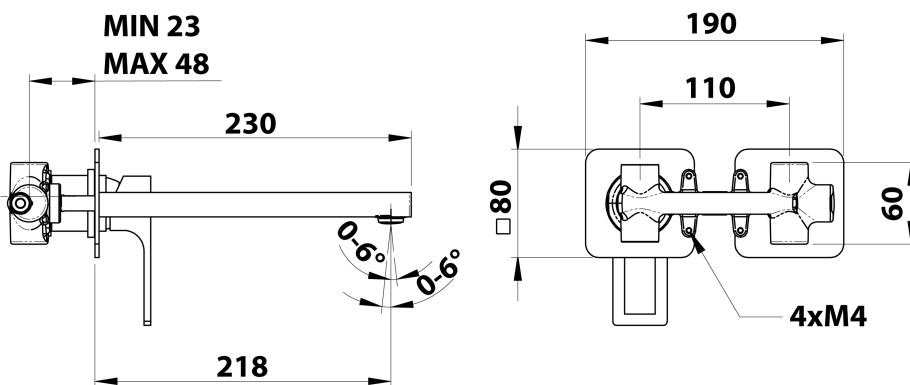

FORATA Unterputz-Waschtischarmatur, Chrom

Bestellcode: FT118

Größe

Breite: 190 mm

Höhe: 80 mm

Tiefe: 218 mm

Eigenschaften

Farbe: Chrom

Material: Messing

Garantie: 6 Jahre

Technisches Arbeitsblatt

COLD WATER
G1/2"

HOT WATER
G1/2"