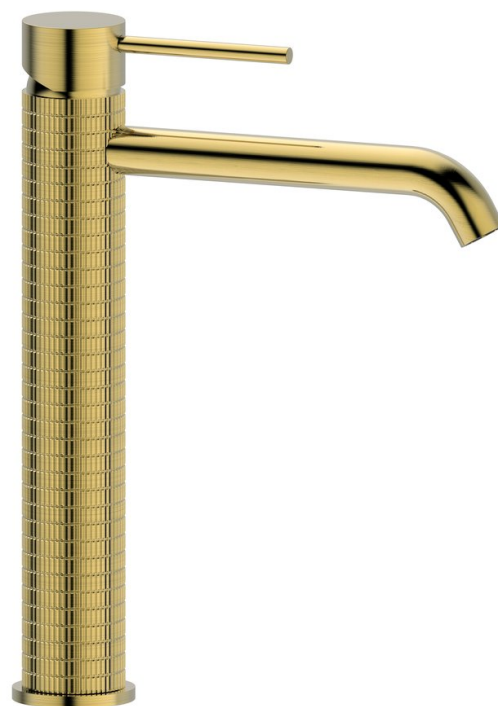

FLAWO Waschtischarmatur ohne Ablaufgarnitur, hoch, matt Gold

Bestellcode: FR678GB

Grundinformation

Marke: Sapho
Serie: SOLITER

Größe

Breite: 42 mm
Höhe: 279 mm
Tiefe: 180 mm

Eigenschaften

Farbe: Gold mat
Material: Messing
Form: Design
Installation: Zum Stellen
Steuerungsart: Hebel
**Kartusche-
Durchmesser:** 35 mm
Auslaufshöhe: 202 mm
Ausstattung: PVD Beschichtung
Gewicht / Stück: 1.402 kg
Verpackung: 1 Stück
Garantie: 6 Jahre

Ersatzteile

Ersatzkartusche hoch, 35mm (Bestellcode: JM099)
Perlator M16x1 (Bestellcode: AERWU)

Technisches Arbeitsblatt