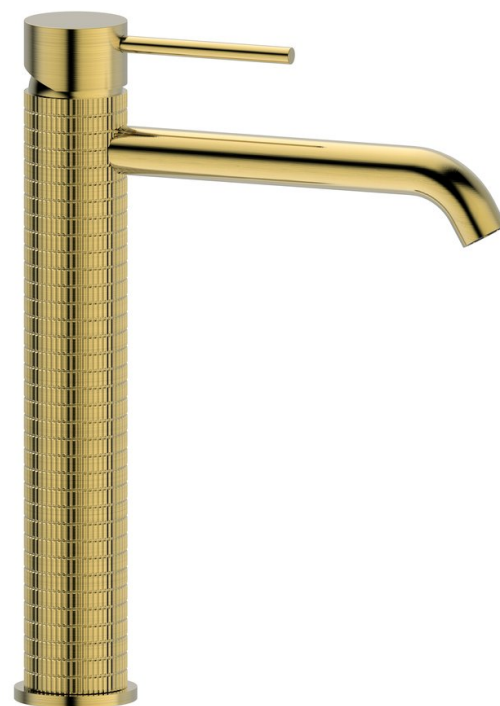

FLAWO Waschtischarmatur ohne Ablaufgarnitur, hoch, matt Gold

Bestellcode: FR678GB

Grundinformation

Marke: Sapho
Serie: SOLITER

Größe

Breite: 42 mm
Höhe: 279 mm
Tiefe: 180 mm

Eigenschaften

Farbe: Gold mat
Material: Messing
Form: Design
Installation: Zum Stellen
Steuerungsart: Hebel
**Kartusche-
Durchmesser:** 35 mm
Auslaufshöhe: 202 mm
Ausstattung: PVD Beschichtung
Gewicht / Stück: 1.402 kg
Verpackung: 1 Stück
Garantie: 6 Jahre

Ersatzteile

Ersatzkartusche hoch, 35mm (Bestellcode: JM099)
Perlator M16x1 (Bestellcode: AERWU)

Technisches Arbeitsblatt