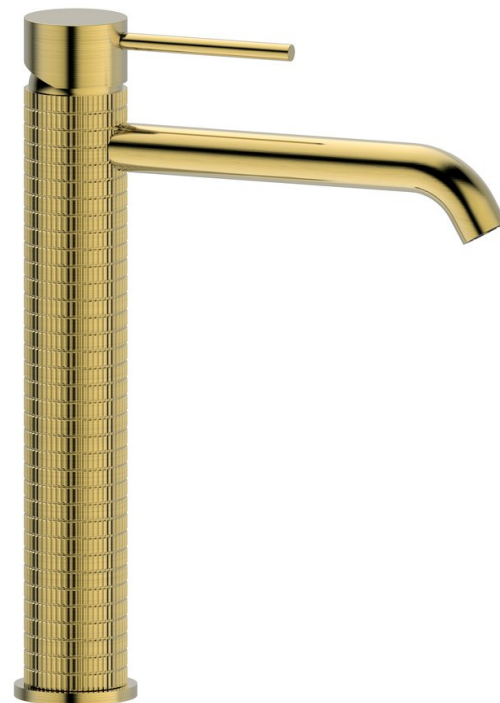

FLAWO Waschtischarmatur ohne Ablaufgarnitur, hoch, matt Gold

Bestellcode: FR678GB

Grundinformation

Marke: Sapho
Serie: SOLITER

Größe

Breite: 42 mm
Höhe: 279 mm
Tiefe: 180 mm

Eigenschaften

Farbe: Gold mat
Material: Messing
Form: Design
Installation: Zum Stellen
Steuerungsart: Hebel
**Kartusche-
Durchmesser:** 35 mm
Auslaufshöhe: 202 mm
Ausstattung: PVD Beschichtung
Gewicht / Stück: 1.402 kg
Verpackung: 1 Stück
Garantie: 6 Jahre

Ersatzteile

Ersatzkartusche hoch, 35mm (Bestellcode: JM099)
Perlator M16x1 (Bestellcode: AERWU)

Technisches Arbeitsblatt