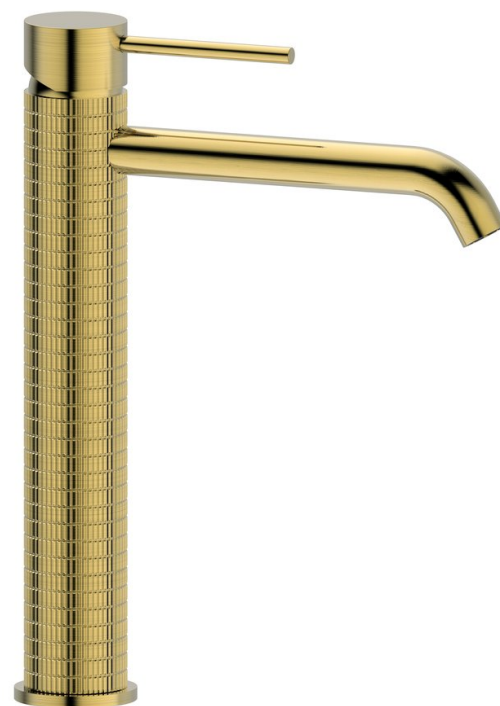

# FLAWO Waschtischarmatur ohne Ablaufgarnitur, hoch, matt Gold

**Bestellcode:** FR678GB

## Grundinformation

**Marke:** Sapho  
**Serie:** SOLITER

## Größe

**Breite:** 42 mm  
**Höhe:** 279 mm  
**Tiefe:** 180 mm

## Eigenschaften

**Farbe:** Gold mat  
**Material:** Messing  
**Form:** Design  
**Installation:** Zum Stellen  
**Steuerungsart:** Hebel  
**Kartusche-  
Durchmesser:** 35 mm  
**Auslaufshöhe:** 202 mm  
**Ausstattung:** PVD Beschichtung  
**Gewicht / Stück:** 1.402 kg  
**Verpackung:** 1 Stück  
**Garantie:** 6 Jahre