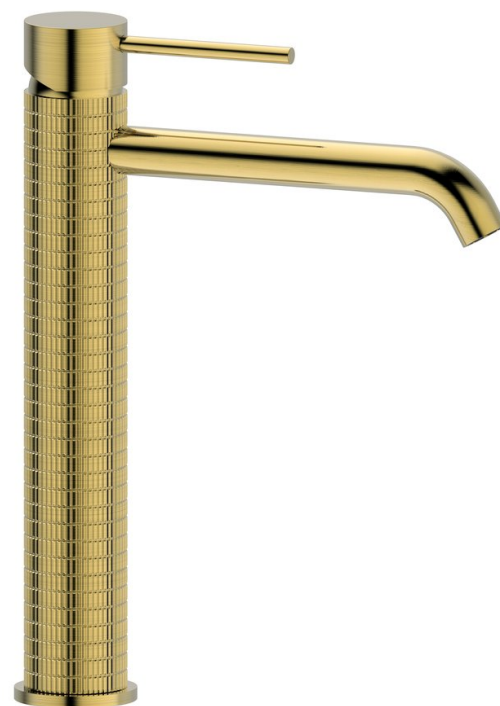

FLAWO Waschtischarmatur ohne Ablaufgarnitur, hoch, matt Gold

Bestellcode: FR678GB

Grundinformation

Marke: Sapho
Serie: SOLITER

Größe

Breite: 42 mm
Höhe: 279 mm
Tiefe: 180 mm

Eigenschaften

Farbe: Gold mat
Material: Messing
Form: Design
Installation: Zum Stellen
Steuerungsart: Hebel
**Kartusche-
Durchmesser:** 35 mm
Auslaufshöhe: 202 mm
Ausstattung: PVD Beschichtung
Gewicht / Stück: 1.402 kg
Verpackung: 1 Stück
Garantie: 6 Jahre

Ersatzteile

Ersatzkartusche hoch, 35mm (Bestellcode: JM099)

Perlator M16x1 (Bestellcode: AERWU)

Technisches Arbeitsblatt