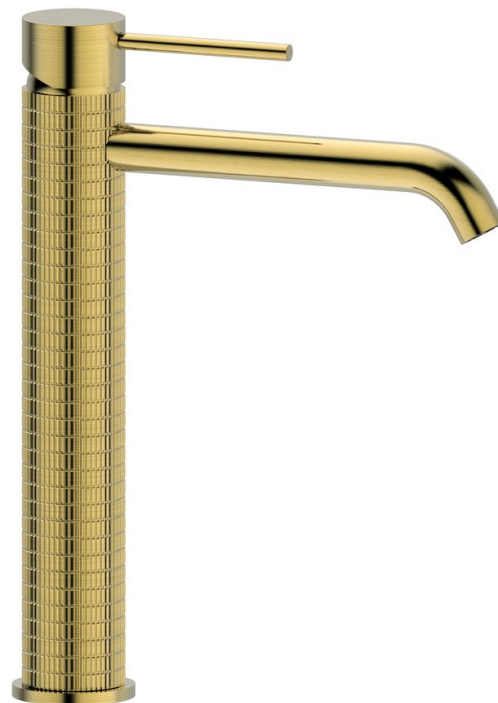

FLAWO Waschtischarmatur ohne Ablaufgarnitur, hoch, matt Gold

Bestellcode: FR678GB

Grundinformation

Marke: Sapho
Serie: SOLITER

Größe

Breite: 42 mm
Höhe: 279 mm
Tiefe: 180 mm

Eigenschaften

Farbe: Gold mat
Material: Messing
Form: Design
Installation: Zum Stellen
Steuerungsart: Hebel
**Kartusche-
Durchmesser:** 35 mm
Auslaufshöhe: 202 mm
Ausstattung: PVD Beschichtung
Gewicht / Stück: 1.402 kg
Verpackung: 1 Stück
Garantie: 6 Jahre

Ersatzteile

Ersatzkartusche hoch, 35mm (Bestellcode: JM099)
Perlator M16x1 (Bestellcode: AERWU)

Technisches Arbeitsblatt