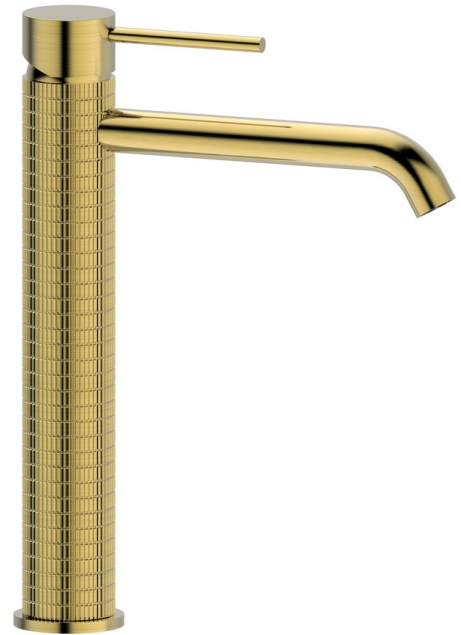

FLAWO Waschtischarmatur, hoch, matt Gold

Bestellcode: FR678GB

Größe

Breite: 42 mm
 Höhe: 279 mm
 Tiefe: 180 mm

Eigenschaften

Farbe: Gold mat
 Material: Messing
 Garantie: 6 Jahre

Technisches Arbeitsblatt