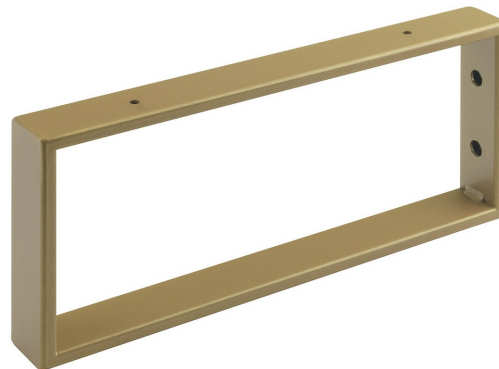

**Bestellcode:** 30366

**Grundinformation**

**Marke:** Sapho

**Größe**

**Breite:** 40 mm  
**Höhe:** 150 mm  
**Tiefe:** 350 mm

**Eigenschaften**

**Farbe:** Gold matt  
**Material:** Stahl  
**Gewicht / Stück:** 1.55 kg  
**Verpackung:** 1 Stück  
**Garantie:** 2 Jahre