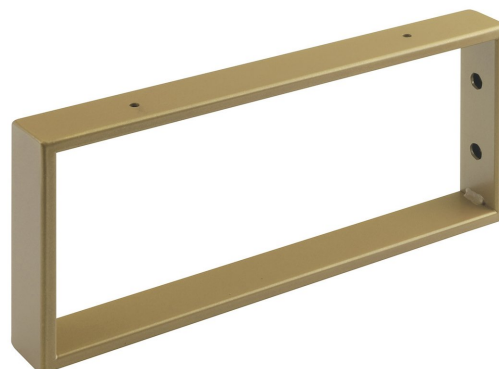

Konsole 350x150x40mm, lackierter Stahl, gold matt

Bestellcode: 30366

Größe

Breite: 40 mm
Höhe: 150 mm
Tiefe: 350 mm

Eigenschaften

Farbe: Gold mat
Material: Stahl
Garantie: 2 Jahre

Technisches Arbeitsblatt