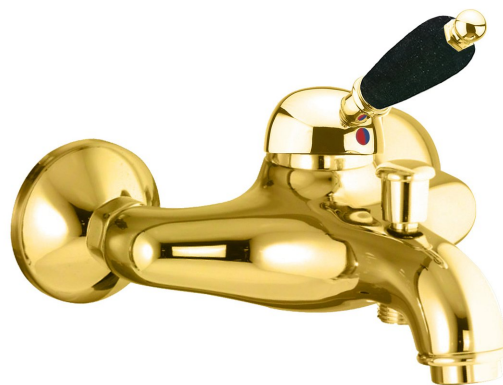

Bestellcode: K110NZ

Grundinformation

Marke: Sapho
Serie: KIRKÉ BLACK

Größe

Breite: 210 mm
Höhe: 130 mm
Tiefe: 179 mm

Eigenschaften

Farbe: Gold
Material: Messing
Form: Retro
Installation: Wand 150 mm
Steuerungsart: Hebel
Schalertyp für Dusche: Druckschalter mit Arretierung
Kartusche-Durchmesser: 42 mm
Gewicht / Stück: 2.49 kg
Verpackung: 1 Stück
Garantie: 6 Jahre

Ersatzteile

Ersatzkartusche ECOSTOP, Durchmesser 42mm (Bestellcode: 1110-99)

S-Anschluss 1/2" x 3/4" Paar (Bestellcode: ET654)

Ersatzkartusche STANDARD, Durchmesser 42 mm (Bestellcode: 1110-98)

Technisches Arbeitsblatt