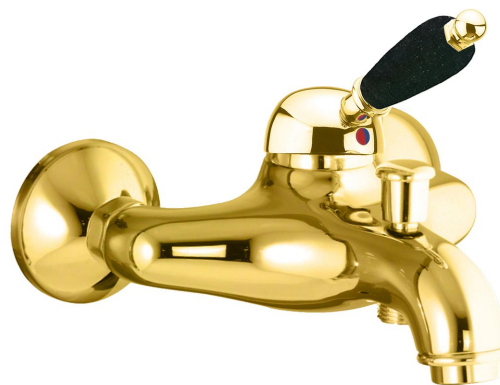

## KIRKÉ BLACK Wannenarmatur, schwarzer Hebel, gold

**Bestellcode:** KI10NZ

**Größe**

Breite: 210 mm

Höhe: 130 mm

Tiefe: 179 mm

**Eigenschaften**

Farbe: Gold

Material: Messing

Garantie: 6 Jahre