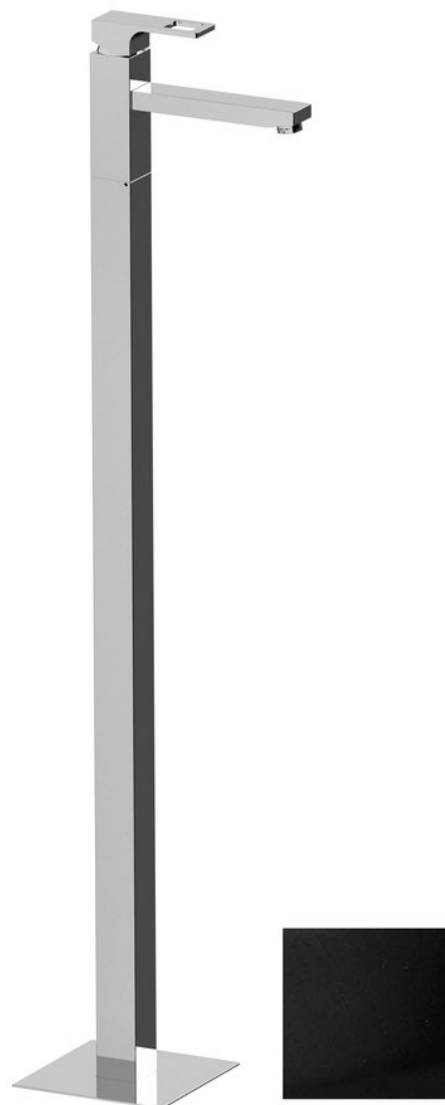

FORATA Freistehende Waschtischarmatur, schwarz matt

Bestellcode: FT016/15

Grundinformation

Marke: Sapho
Serie: FORATA

Größe

Breite: 42 mm
Höhe: 1030 mm
Tiefe: 178 mm

Eigenschaften

Farbe: Schwarz mat
Material: Messing
Form: Eckig
Installation: Freistehende
Steuerungsart: Hebel
**Kartusche-
Durchmesser:** 35 mm
Auslaufshöhe: 940 mm
Gewicht / Stück: 12.5 kg
Verpackung: 1 Stück
Garantie: 6 Jahre

Ersatzteile

KEROX ECO Ersatzkartusche niedrig, 35mm (Bestellcode: 2121B2)
KEROX Ersatzkartusche niedrig, 35mm (Bestellcode: 2121B)

Technisches Arbeitsblatt