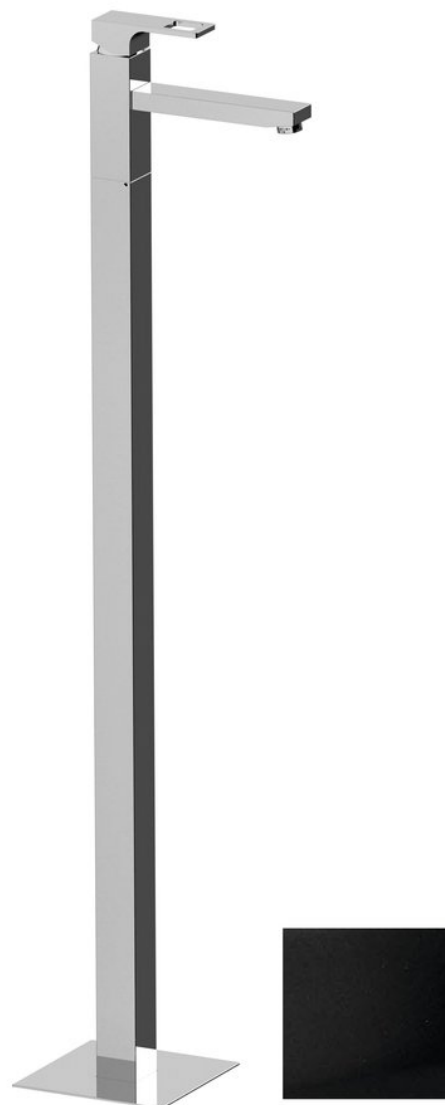

FORATA Freistehende Waschtischarmatur, schwarz matt

Bestellcode: FT016/15

Grundinformation

Marke: Sapho
Serie: FORATA

Größe

Breite: 42 mm
Höhe: 1030 mm
Tiefe: 178 mm

Eigenschaften

Farbe: Schwarz mat
Material: Messing
Form: Eckig
Installation: Freistehende
Steuerungsart: Hebel
**Kartusche-
Durchmesser:** 35 mm
Auslaufshöhe: 940 mm
Gewicht / Stück: 12.5 kg
Verpackung: 1 Stück
Garantie: 6 Jahre

Ersatzteile

KEROX ECO Ersatzkartusche niedrig, 35mm (Bestellcode: 2121B2)

KEROX Ersatzkartusche niedrig, 35mm (Bestellcode: 2121B)

Technisches Arbeitsblatt