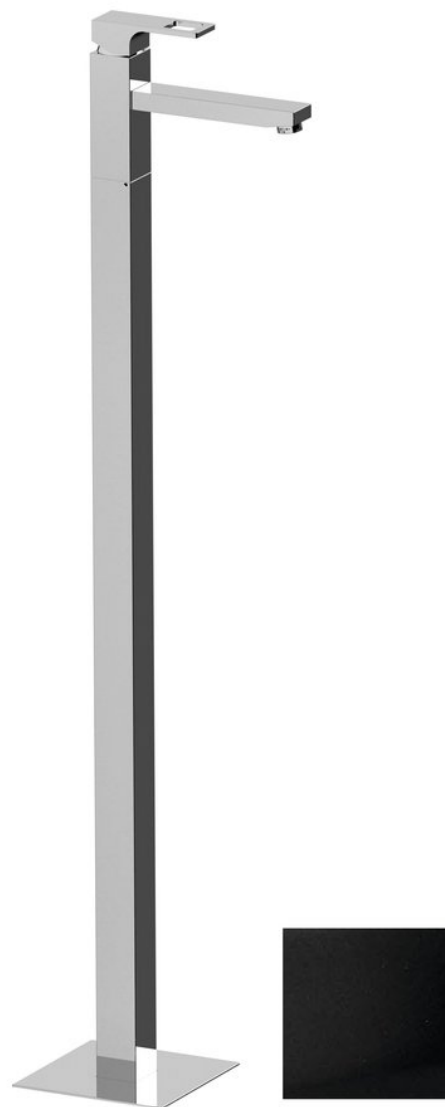

FORATA Freistehende Waschtischarmatur, schwarz matt

Bestellcode: FT016/15

Grundinformation

Marke: Sapho
Serie: FORATA

Größe

Breite: 42 mm
Höhe: 1030 mm
Tiefe: 178 mm

Eigenschaften

Farbe: Schwarz mat
Material: Messing
Form: Eckig
Installation: Freistehende
Steuerungsart: Hebel
Kartusche-Durchmesser: 35 mm
Auslaufshöhe: 940 mm
Gewicht / Stück: 12.5 kg
Verpackung: 1 Stück
Garantie: 6 Jahre

Ersatzteile

KEROX ECO Ersatzkartusche niedrig, 35mm (Bestellcode: 2121B2)

KEROX Ersatzkartusche niedrig, 35mm (Bestellcode: 2121B)

Technisches Arbeitsblatt