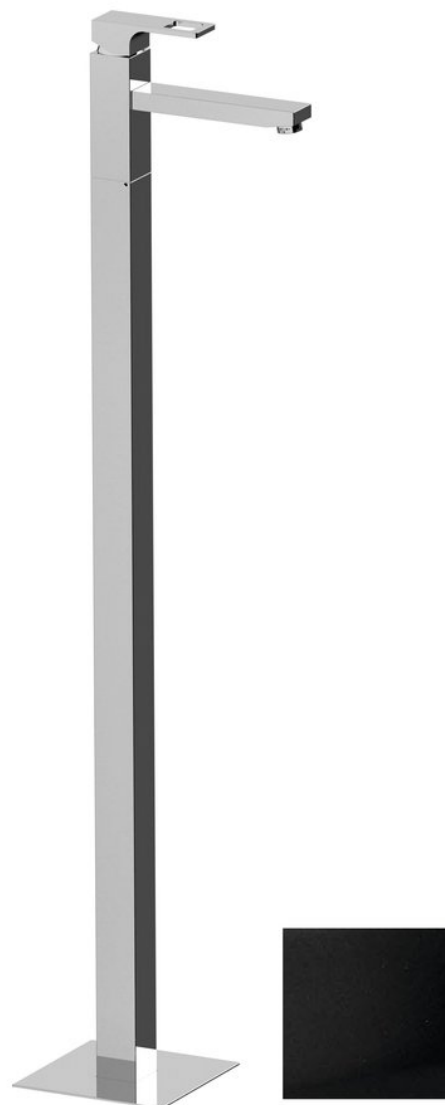

FORATA Freistehende Waschtischarmatur, schwarz matt

Bestellcode: FT016/15

Grundinformation

Marke: Sapho
Serie: FORATA

Größe

Breite: 42 mm
Höhe: 1030 mm
Tiefe: 178 mm

Eigenschaften

Farbe: Schwarz mat
Material: Messing
Form: Eckig
Installation: Freistehende
Steuerungsart: Hebel
Kartusche-Durchmesser: 35 mm
Auslaufshöhe: 940 mm
Gewicht / Stück: 12.5 kg
Verpackung: 1 Stück
Garantie: 6 Jahre

Ersatzteile

KEROX ECO Ersatzkartusche niedrig, 35mm (Bestellcode: 2121B2)

KEROX Ersatzkartusche niedrig, 35mm (Bestellcode: 2121B)

Technisches Arbeitsblatt