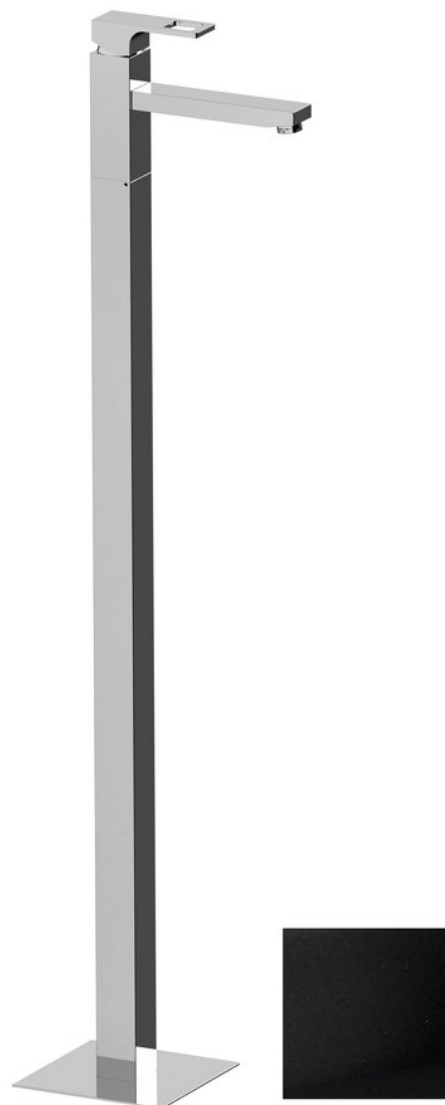

FORATA Freistehende Waschtischarmatur, schwarz matt

Bestellcode: FT016/15

Grundinformation

Marke: Sapho
Serie: FORATA

Größe

Breite: 42 mm
Höhe: 1030 mm
Tiefe: 178 mm

Eigenschaften

Farbe: Schwarz matt
Material: Messing
Form: Eckig
Installation: Freistehende
Steuerungsart: Hebel
Kartusche-Durchmesser: 35 mm
Auslaufshöhe: 940 mm
Gewicht / Stück: 12.5 kg
Verpackung: 1 Stück
Garantie: 6 Jahre

Ersatzteile

KEROX ECO Ersatzkartusche niedrig, 35mm (Bestellcode: 2121B2)

KEROX Ersatzkartusche niedrig, 35mm (Bestellcode: 2121B)

Technisches Arbeitsblatt