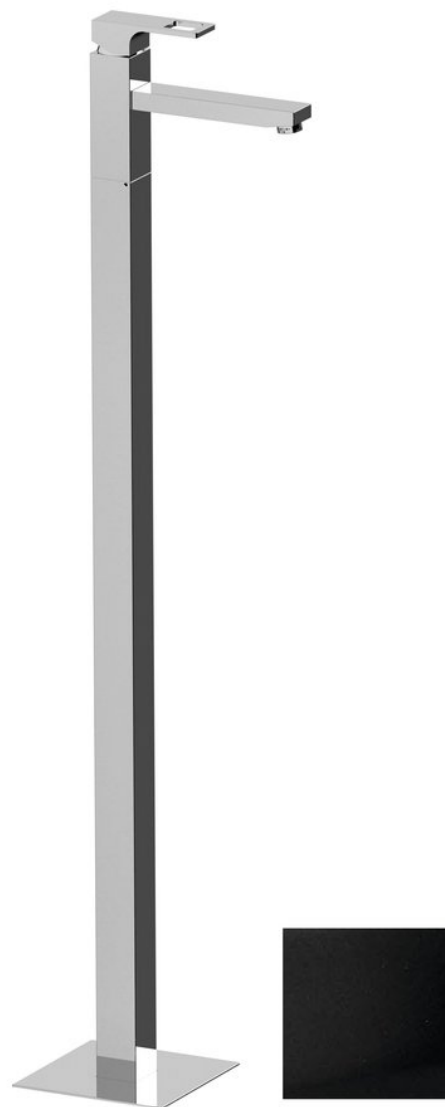

FORATA Freistehende Waschtischarmatur, schwarz matt

Bestellcode: FT016/15

Grundinformation

Marke: Sapho
Serie: FORATA

Größe

Breite: 42 mm
Höhe: 1030 mm
Tiefe: 178 mm

Eigenschaften

Farbe: Schwarz mat
Material: Messing
Form: Eckig
Installation: Freistehende
Steuerungsart: Hebel
Kartusche-Durchmesser: 35 mm
Auslaufshöhe: 940 mm
Gewicht / Stück: 12.5 kg
Verpackung: 1 Stück
Garantie: 6 Jahre

Ersatzteile

KEROX ECO Ersatzkartusche niedrig, 35mm (Bestellcode: 2121B2)
KEROX Ersatzkartusche niedrig, 35mm (Bestellcode: 2121B)

Technisches Arbeitsblatt