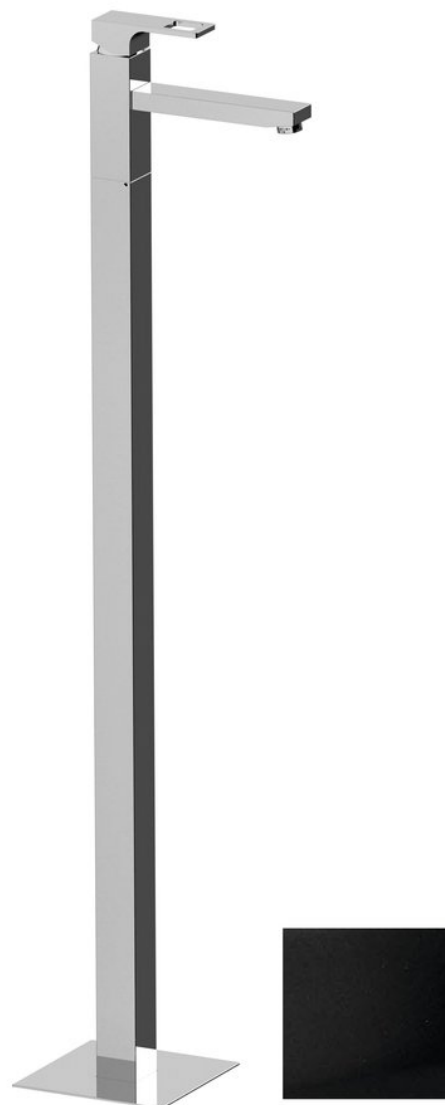

# FORATA Freistehende Waschtischarmatur, schwarz matt

**Bestellcode:** FT016/15

## Grundinformation

**Marke:** Sapho  
**Serie:** FORATA

## Größe

**Breite:** 42 mm  
**Höhe:** 1030 mm  
**Tiefe:** 178 mm

## Eigenschaften

**Farbe:** Schwarz matt  
**Material:** Messing  
**Form:** Eckig  
**Installation:** Freistehende  
**Steuerungsart:** Hebel  
**Kartusche-Durchmesser:** 35 mm  
**Auslaufshöhe:** 940 mm  
**Gewicht / Stück:** 12.5 kg  
**Verpackung:** 1 Stück  
**Garantie:** 6 Jahre