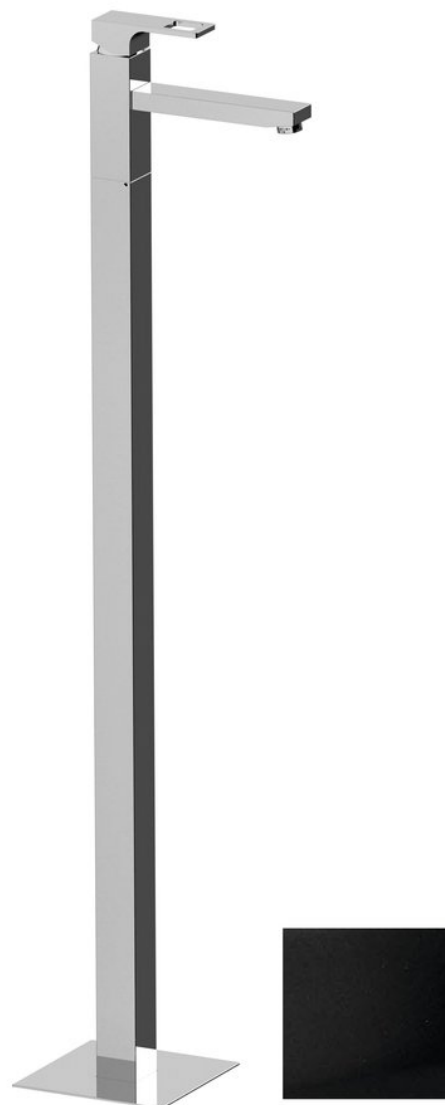

# FORATA Freistehende Waschtischarmatur, schwarz matt

**Bestellcode:** FT016/15

## Grundinformation

**Marke:** Sapho  
**Serie:** FORATA

## Größe

**Breite:** 42 mm  
**Höhe:** 1030 mm  
**Tiefe:** 178 mm

## Eigenschaften

**Farbe:** Schwarz mat  
**Material:** Messing  
**Form:** Eckig  
**Installation:** Freistehende  
**Steuerungsart:** Hebel  
**Kartusche-Durchmesser:** 35 mm  
**Auslaufshöhe:** 940 mm  
**Gewicht / Stück:** 12.5 kg  
**Verpackung:** 1 Stück  
**Garantie:** 6 Jahre