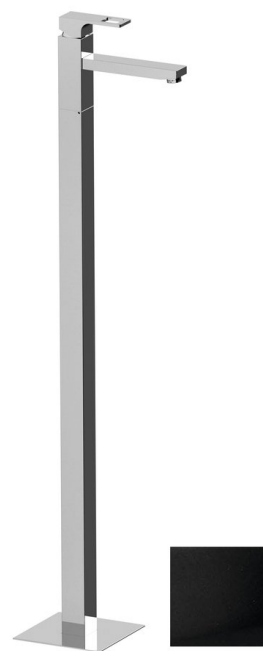

FORATA Freistehende Waschtischarmatur, schwarz matt

 **SAPHO**

Bestellcode: FT016/15

Größe

Breite: 42 mm
Höhe: 1030 mm
Tiefe: 178 mm

Eigenschaften

Farbe: Schwarz matt
Material: Messing
Garantie: 6 Jahre

Technisches Arbeitsblatt