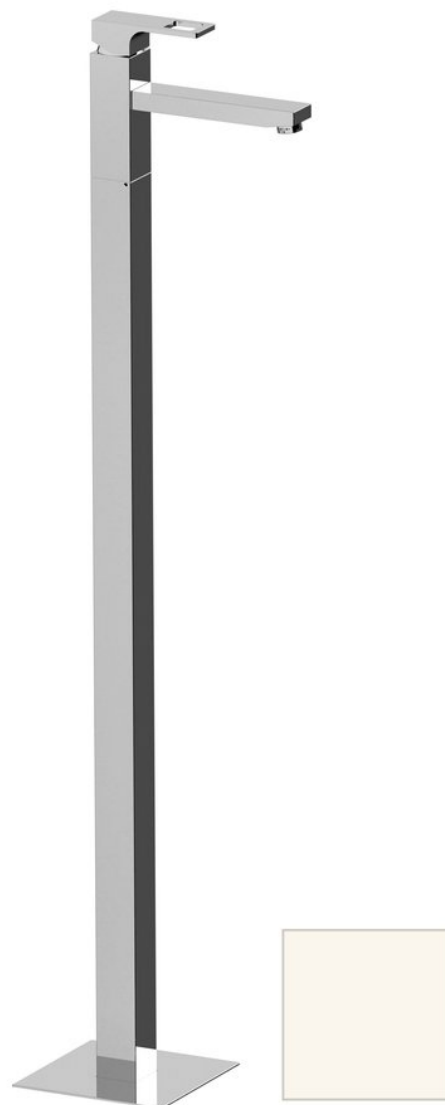

**Bestellcode:** FT016/14

## Grundinformation

**Marke:** Sapho  
**Serie:** FORATA

## Größe

**Breite:** 42 mm  
**Höhe:** 1030 mm  
**Tiefe:** 178 mm

## Eigenschaften

**Farbe:** Weiß matt  
**Material:** Messing  
**Form:** Eckig  
**Installation:** Freistehende  
**Steuerungsart:** Hebel  
**Kartusche-  
Durchmesser:** 35 mm  
**Auslaufshöhe:** 940 mm  
**Gewicht / Stück:** 12.5 kg  
**Verpackung:** 1 Stück  
**Garantie:** 6 Jahre