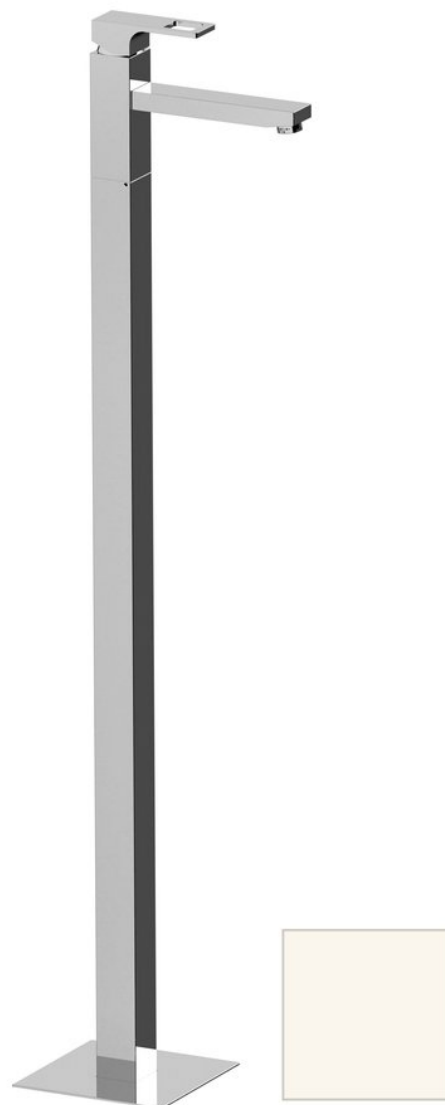

Bestellcode: FT016/14

Grundinformation

Marke: Sapho
Serie: FORATA

Größe

Breite: 42 mm
Höhe: 1030 mm
Tiefe: 178 mm

Eigenschaften

Farbe: Weiß matt
Material: Messing
Form: Eckig
Installation: Freistehende
Steuerungsart: Hebel
**Kartusche-
Durchmesser:** 35 mm
Auslaufshöhe: 940 mm
Gewicht / Stück: 12.5 kg
Verpackung: 1 Stück
Garantie: 6 Jahre

Ersatzteile

KEROX ECO Ersatzkartusche niedrig, 35mm (Bestellcode: 2121B2)

KEROX Ersatzkartusche niedrig, 35mm (Bestellcode: 2121B)

Technisches Arbeitsblatt