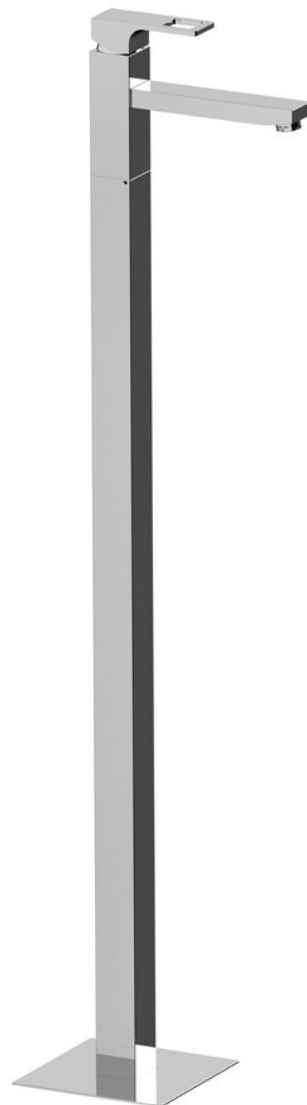

**Bestellcode:** FT016

## Grundinformation

**Marke:** Sapho  
**Serie:** FORATA

## Größe

**Breite:** 42 mm  
**Höhe:** 1030 mm  
**Tiefe:** 178 mm

## Eigenschaften

**Farbe:** Chrom  
**Material:** Messing  
**Form:** Eckig  
**Installation:** Freistehende  
**Steuerungsart:** Hebel  
**Kartusche-  
Durchmesser:** 35 mm  
**Auslaufshöhe:** 940 mm  
**Gewicht / Stück:** 12.5 kg  
**Verpackung:** 1 Stück  
**Garantie:** 6 Jahre