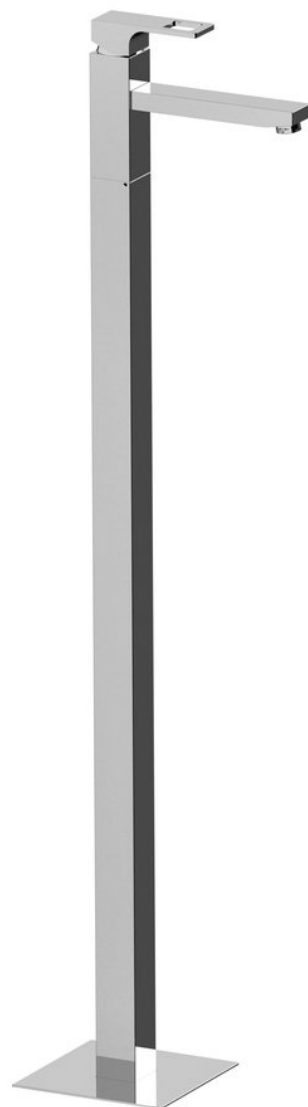

**Bestellcode:** FT016

## Grundinformation

**Marke:** Sapho  
**Serie:** FORATA

## Größe

**Breite:** 42 mm  
**Höhe:** 1030 mm  
**Tiefe:** 178 mm

## Eigenschaften

**Farbe:** Chrom  
**Material:** Messing  
**Form:** Eckig  
**Installation:** Freistehende  
**Steuerungsart:** Hebel  
**Kartusche-  
Durchmesser:** 35 mm  
**Auslaufshöhe:** 940 mm  
**Gewicht / Stück:** 12.5 kg  
**Verpackung:** 1 Stück  
**Garantie:** 6 Jahre