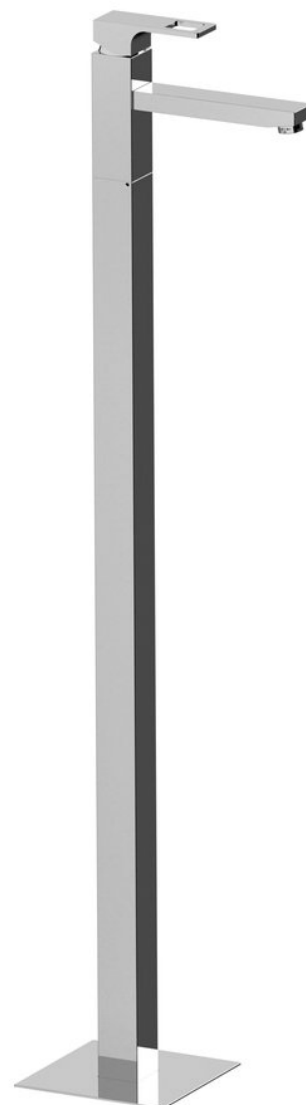

Bestellcode: FT016

Grundinformation

Marke: Sapho
Serie: FORATA

Größe

Breite: 42 mm
Höhe: 1030 mm
Tiefe: 178 mm

Eigenschaften

Farbe: Chrom
Material: Messing
Form: Eckig
Installation: Freistehende
Steuerungsart: Hebel
**Kartusche-
Durchmesser:** 35 mm
Auslaufshöhe: 940 mm
Gewicht / Stück: 12.5 kg
Verpackung: 1 Stück
Garantie: 6 Jahre

Ersatzteile

KEROX ECO Ersatzkartusche niedrig, 35mm (Bestellcode: 2121B2)

KEROX Ersatzkartusche niedrig, 35mm (Bestellcode: 2121B)

Technisches Arbeitsblatt