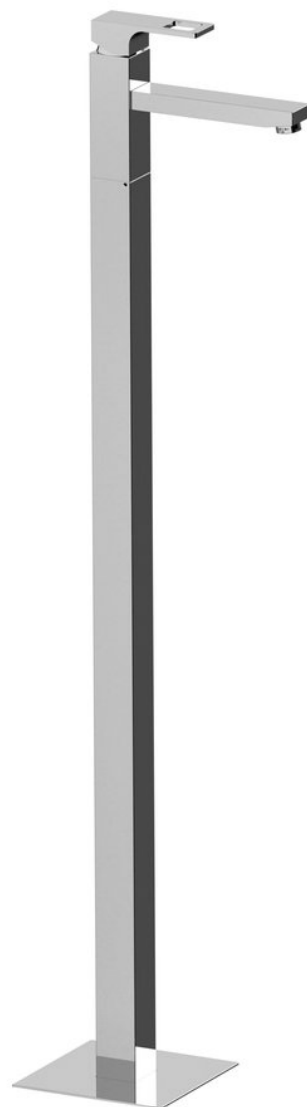

Bestellcode: FT016

Grundinformation

Marke: Sapho
Serie: FORATA

Größe

Breite: 42 mm
Höhe: 1030 mm
Tiefe: 178 mm

Eigenschaften

Farbe: Chrom
Material: Messing
Form: Eckig
Installation: Freistehende
Steuerungsart: Hebel
**Kartusche-
Durchmesser:** 35 mm
Auslaufshöhe: 940 mm
Gewicht / Stück: 12.5 kg
Verpackung: 1 Stück
Garantie: 6 Jahre

Ersatzteile

KEROX ECO Ersatzkartusche niedrig, 35mm (Bestellcode: 2121B2)

KEROX Ersatzkartusche niedrig, 35mm (Bestellcode: 2121B)

Technisches Arbeitsblatt