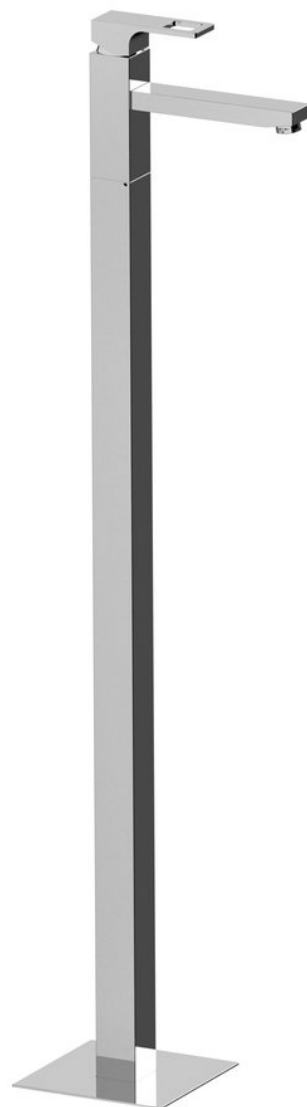

**Bestellcode:** FT016

## Grundinformation

**Marke:** Sapho  
**Serie:** FORATA

## Größe

**Breite:** 42 mm  
**Höhe:** 1030 mm  
**Tiefe:** 178 mm

## Eigenschaften

**Farbe:** Chrom  
**Material:** Messing  
**Form:** Eckig  
**Installation:** Freistehende  
**Steuerungsart:** Hebel  
**Kartusche-  
Durchmesser:** 35 mm  
**Auslaufshöhe:** 940 mm  
**Gewicht / Stück:** 12.5 kg  
**Verpackung:** 1 Stück  
**Garantie:** 6 Jahre